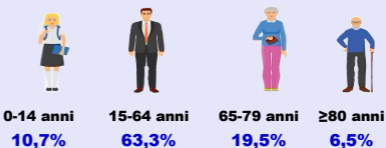

La popolazione di Villanova del Ghebbo

residenti

2023

1.967 residenti

16,1% stranieri

- 46 dal 2022

età media 47,9 anni

per fasce d'età

famiglie

2022

821 famiglie

con 2,45 componenti in media

stranieri

2023

317 stranieri

età media 33 anni