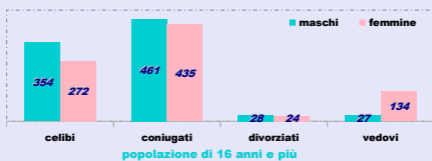

(pop 65-w / pop 0-14 x 100)

indice di struttura della popolazione attiva
se > 100 i lavoratori con più di 40 anni superano quelli giovani
(pop 40-64 / pop 15-39 x 100)

stato civile

2023

Fonte dei dati Istat