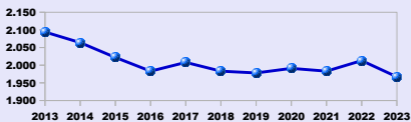

La popolazione di Villanova del Ghebbo

residenti

2023

1.967 residenti

16,1% stranieri

- 46 dal 2022

età media 47,9 anni

per fasce d'età

famiglie

2022

821 famiglie

con 2,45 componenti in media

stranieri

2023

317 stranieri

età media 33 anni