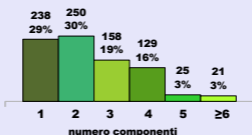

La popolazione di Villanova del Ghebbo

residenti

2023

1.967 residenti

16,1% stranieri

- 46 dal 2022

età media 47,9 anni

per fasce d'età

famiglie

2022

821 famiglie

con 2,45 componenti in media

stranieri

2023

317 stranieri

età media 33 anni