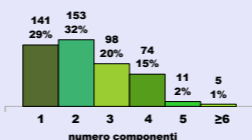

La popolazione di Villamarzana

residenti

2023

1.132 residenti

9,1% stranieri

+ 9 dal 2022

età media 48,6 anni

per fasce d'età

famiglie

2022

482 famiglie

con 2,33 componenti in media

stranieri

2023

103 stranieri

età media 34,7 anni

nazionalità prevalenti

bilancio

2023

6 nati

+ 2 unità rispetto al 2022

saldo naturale

-5

saldo migratorio