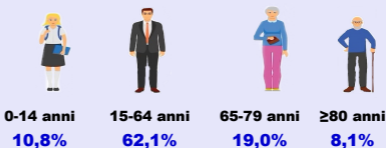

La popolazione di Villamarzana

residenti

2023

1.132 residenti

9,1% stranieri

+ 9 dal 2022

età media 48,6 anni

per fasce d'età

famiglie

2022

482 famiglie

con 2,33 componenti in media

stranieri

2023

103 stranieri

età media 34,7 anni