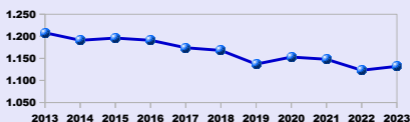

La popolazione di Villamarzana

residenti

2023

1.132 residenti

9,1% stranieri

+ 9 dal 2022

età media 48,6 anni

per fasce d'età

famiglie

2022

482 famiglie

con 2,33 componenti in media

stranieri

2023

103 stranieri

età media 34,7 anni