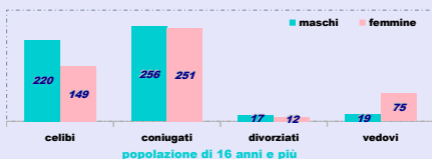

(pop 65-w / pop 0-14 x 100)

indice di struttura della popolazione attiva
se > 100 i lavoratori con più di 40 anni superano quelli giovani
(pop 40-64 / pop 15-39 x 100)

stato civile

2023

Fonte dei dati Istat