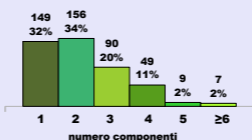

La popolazione di San Bellino

residenti

2023

1.054 residenti

7,1% stranieri

+ 36 dal 2022

età media 47,7 anni

per fasce d'età

famiglie

2022

460 famiglie

con 2,21 componenti in media

stranieri

2023

75 stranieri

età media 36,4 anni

nazionalità prevalenti

- 1° Romania 30,7%
- 2° Marocco 20,0%
- 3° Ucraina 8,0%

bilancio

2023

12 nati

+ 5 unità rispetto al 2022

saldo naturale

+1