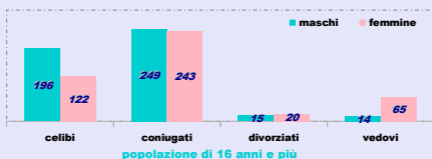

stato civile

2023