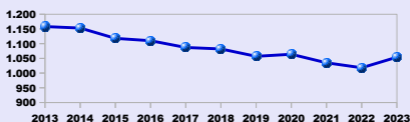

La popolazione di San Bellino

residenti

2023

1.054 residenti

7,1% stranieri

+ 36 dal 2022

età media 47,7 anni

per fasce d'età

famiglie

2022

460 famiglie

con 2,21 componenti in media

stranieri

2023

75 stranieri

età media 36,4 anni