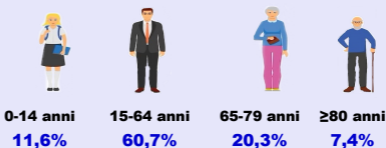

La popolazione di San Bellino

residenti

2023

1.054 residenti

7,1% stranieri

+ 36 dal 2022

età media 47,7 anni

per fasce d'età

famiglie

2022

460 famiglie

con 2,21 componenti in media

stranieri

2023

75 stranieri

età media 36,4 anni