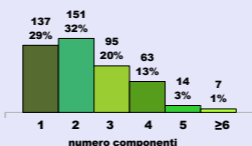

La popolazione di Pincara

residenti

2023

1.081 residenti

6,1% stranieri

- 7 dal 2022

età media 49,9 anni

per fasce d'età

famiglie

2022

467 famiglie

con 2,33 componenti in media

stranieri

2023

66 stranieri

età media 35,7 anni

nazionalità prevalenti

1° Marocco 42,4%
2° Romania 19,7%
3° Cina 15,2%

bilancio

2023

4 nati

+ 2 unità rispetto al 2022

saldo naturale

- 4