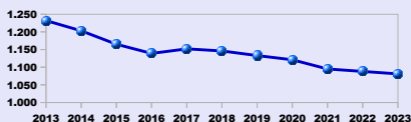

La popolazione di Pincara

residenti

2023

1.081 residenti

6,1% stranieri

- 7 dal 2022

età media 49,9 anni

per fasce d'età

famiglie

2022

467 famiglie

con 2,33 componenti in media

stranieri

2023

66 stranieri

età media 35,7 anni