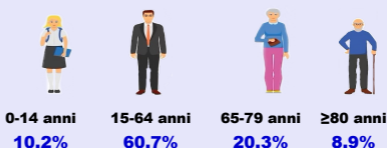

La popolazione di Pincara

residenti

2023

1.081 residenti

6,1% stranieri

- 7 dal 2022

età media 49,9 anni

per fasce d'età

famiglie

2022

467 famiglie

con 2,33 componenti in media

stranieri

2023

66 stranieri

età media 35,7 anni