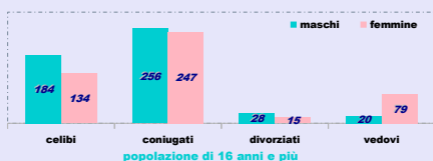

stato civile

2023