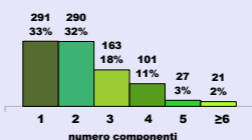

La popolazione di Giacciano con Baruchella

residenti

età media 49,3 anni

per fasce
d'età

famiglie

stranieri

nazionalità prevalenti

bilancio

2023

12 nati

stesse unità del 2022

saldo naturale

- 8

saldo migratorio

+ 34

79 iscritti

73 da altro comune

6 dall'estero

indici struttura

2023

indice di vecchiaia

numero di anziani su 100 ragazzi

(pop 65-w / pop 0-14 x 100)

indice di struttura della popolazione attiva
se > 100 i lavoratori con più di 40 anni superano quelli giovani
(pop 40-64 / pop 15-39 x 100)

stato civile

2023

Fonte dei dati Istat