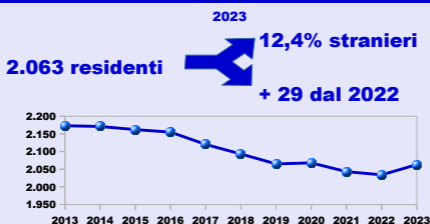

# La popolazione di Giacciano con Baruchella

## residenti

**età media 49,3 anni**

per fasce  
d'età