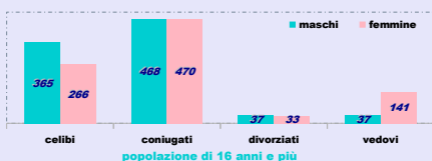

stato civile

2023