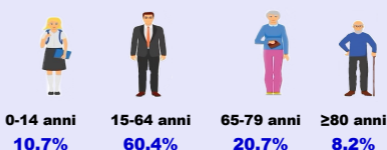

# La popolazione di Giacciano con Baruchella

## residenti

**età media 49,3 anni**

per fasce  
d'età