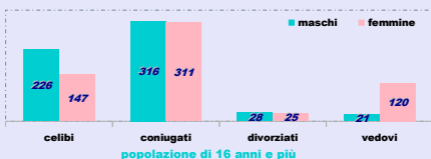

- 5

41 iscritti

35 da altro comune

6 dall'estero

indici struttura

2023

indice di vecchiaia

numero di anziani su 100 ragazzi
(pop 65-w / pop 0-14 x 100)

indice di struttura della popolazione attiva
se > 100 i lavoratori con più di 40 anni superano quelli giovani
(pop 40-64 / pop 15-39 x 100)

stato civile

2023

Fonte dei dati Istat