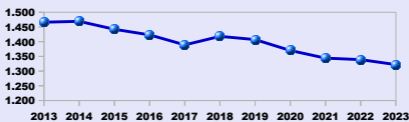

La popolazione di Frassinelle Polesine

residenti

2023

1.322 residenti

6,4% stranieri

- 17 dal 2022

età media 51,6 anni

per fasce d'età

famiglie

2022

589 famiglie

con 2,27 componenti in media

stranieri

2023

84 stranieri

età media 37,6 anni