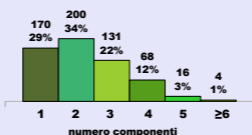

La popolazione di Frassinelle Polesine

residenti

2023

1.322 residenti

6,4% stranieri

- 17 dal 2022

età media 51,6 anni

per fasce d'età

famiglie

2022

589 famiglie

con 2,27 componenti in media

stranieri

2023

84 stranieri

età media 37,6 anni