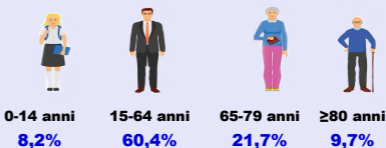

La popolazione di Frassinelle Polesine

residenti

2023

1.322 residenti

6,4% stranieri

- 17 dal 2022

età media 51,6 anni

per fasce d'età

famiglie

2022

589 famiglie

con 2,27 componenti in media

stranieri

2023

84 stranieri

età media 37,6 anni