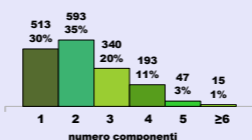

La popolazione di Fiesso Umbertino

residenti

2023

3.887 residenti

9,4% stranieri

+ 25 dal 2022

età media 49,3 anni

per fasce d'età

famiglie

2022

1.701 famiglie

con 2,25 componenti in media

stranieri

2023

367 stranieri

età media 34 anni

nazionalità prevalenti

1° **Marocco 25,1%**
 2° **Romania 13,6%**
 3° **Cina 10,4%**

bilancio

2023

22 nati

- 10 unità rispetto al 2022

saldo naturale

- 32