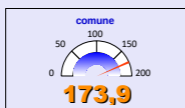

saldo migratorio

+ 55

133 iscritti

120 da altro comune

13 dall'estero

indici struttura

2023

indice di vecchiaia

numero di anziani su 100 ragazzi

(pop 65-w / pop 0-14 x 100)

indice di struttura della popolazione attiva
 se > 100 i lavoratori con più di 40 anni superano quelli giovani
 (pop 40-64 / pop 15-39 x 100)