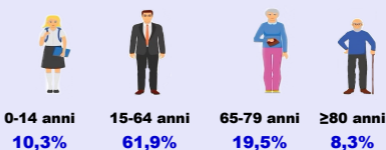

La popolazione di Fiesso Umbertino

residenti

2023

3.887 residenti

9,4% stranieri

+ 25 dal 2022

età media 49,3 anni

per fasce d'età

famiglie

2022

1.701 famiglie

con 2,25 componenti in media

stranieri

2023

367 stranieri

età media 34 anni