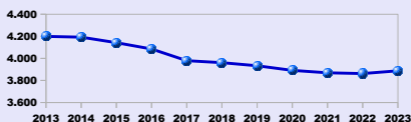

La popolazione di Fiesso Umbertino

residenti

2023

3.887 residenti

9,4% stranieri

+ 25 dal 2022

età media 49,3 anni

per fasce d'età

famiglie

2022

1.701 famiglie

con 2,25 componenti in media

stranieri

2023

367 stranieri

età media 34 anni