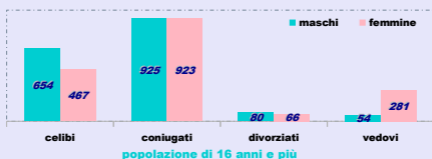

stato civile

2023