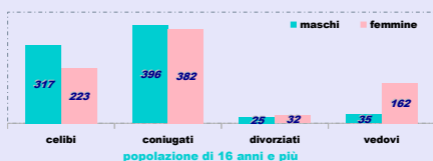

stato civile

2023