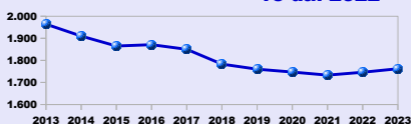

# La popolazione di Crespino

## residenti

2023

1.762 residenti

11,3% stranieri

+ 16 dal 2022

età media 50,6 anni

per fasce d'età