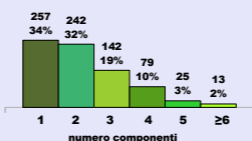

## residenti

2023

1.762 residenti

11,3% stranieri

+ 16 dal 2022

età media 50,6 anni

per fasce d'età

## famiglie

2022

758 famiglie

con 2,25 componenti in media

## stranieri

2023

199 stranieri

età media 35,3 anni

nazionalità prevalenti

1° **Romania** 30,7%  
 2° **Serbia** 11,6%  
 3° **Ucraina** 11,1%