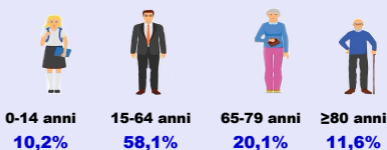

# La popolazione di Crespino

## residenti

2023

1.762 residenti

11,3% stranieri

+ 16 dal 2022

età media 50,6 anni

per fasce d'età

## famiglie

2022

758 famiglie

con 2,25 componenti in media

## stranieri

2023

199 stranieri

età media 35,3 anni

nazionalità prevalenti

1° **Romania** 30,7%  
 2° **Serbia** 11,6%  
 3° **Ucraina** 11,1%