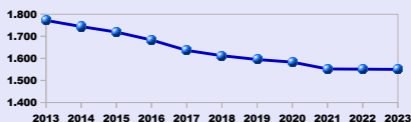

La popolazione di Ceneselli

residenti

2023

1.550 residenti

17,4% stranieri

- 1 dal 2022

età media 49,8 anni

per fasce d'età

famiglie

2022

668 famiglie

con 2,32 componenti in media

stranieri

2023

270 stranieri

età media 33,2 anni