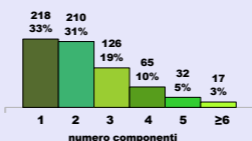

La popolazione di Ceneselli

residenti

2023

1.550 residenti

17,4% stranieri

- 1 dal 2022

età media 49,8 anni

per fasce d'età

famiglie

2022

668 famiglie

con 2,32 componenti in media

stranieri

2023

270 stranieri

età media 33,2 anni

nazionalità prevalenti

1° Marocco 52,2%
2° Romania 22,2%
3° Cina 13,0%

bilancio

2023

13 nati

+ 6 unità rispetto al 2022

saldo naturale

+2