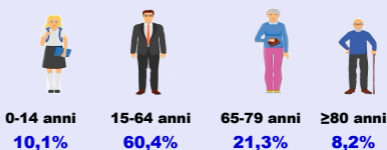

La popolazione di Ceneselli

residenti

2023

1.550 residenti

17,4% stranieri

- 1 dal 2022

età media 49,8 anni

per fasce d'età

famiglie

2022

668 famiglie

con 2,32 componenti in media

stranieri

2023

270 stranieri

età media 33,2 anni