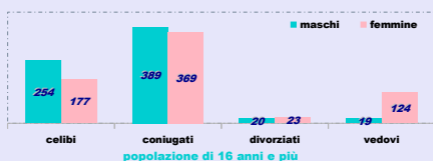

stato civile

2023