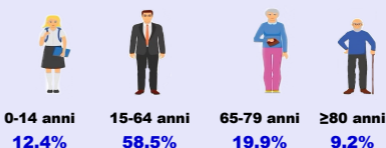

## residenti

2023

**3.985 residenti**

**13% stranieri**

**- 9 dal 2022**

**età media 48,8 anni**

per fasce d'età

## famiglie

2022

**1.778 famiglie**

con 2,23 componenti in media

## stranieri

2023

**518 stranieri**

età media 35,3 anni

nazionalità prevalenti

- 1° Marocco 59,8%**
- 2° Cina 10,0%**
- 3° Romania 9,8%**