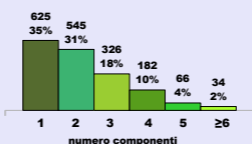

## residenti

2023

**3.985 residenti**

**13% stranieri**

**- 9 dal 2022**

**età media 48,8 anni**

per fasce d'età

## famiglie

2022

**1.778 famiglie**

con 2,23 componenti in media

## stranieri

2023

**518 stranieri**

età media 35,3 anni

nazionalità prevalenti

- 1° Marocco 59,8%**
- 2° Cina 10,0%**
- 3° Romania 9,8%**