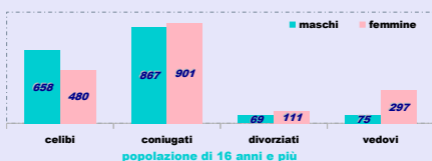

## indici struttura

2023

**indice di vecchiaia**

numero di anziani su 100 ragazzi

(pop 65-w / pop 0-14 x 100)

**indice di struttura della popolazione attiva**  
se > 100 i lavoratori con più di 40 anni superano quelli giovani  
(pop 40-64 / pop 15-39 x 100)

## stato civile

2023

Fonte dei dati Istat