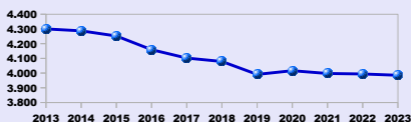

# La popolazione di Castelmassa

## residenti

2023

**3.985 residenti**

**13% stranieri**

**- 9 dal 2022**

**età media 48,8 anni**

per fasce d'età