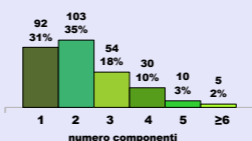

La popolazione di Calto

residenti

2023

683 residenti

13,9% stranieri

+ 19 dal 2022

età media 51,1 anni

per fasce d'età

famiglie

2022

294 famiglie

con 2,26 componenti in media

stranieri

2023

95 stranieri

età media 33,8 anni

nazionalità prevalenti

- 1° Marocco 40,0%
- 2° Cina 14,7%
- 3° Serbia 13,7%

bilancio

2023

4 nati

stesse unità del 2022

saldo naturale

-5