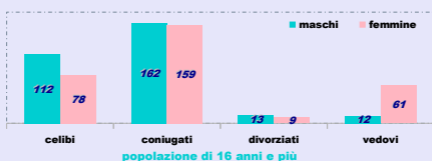

stato civile

2023