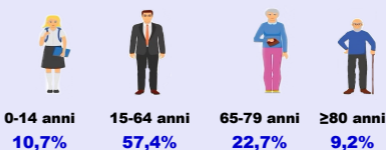

La popolazione di Calto

residenti

2023

683 residenti

13,9% stranieri

+ 19 dal 2022

età media 51,1 anni

per fasce d'età

famiglie

2022

294 famiglie

con 2,26 componenti in media

stranieri

2023

95 stranieri

età media 33,8 anni