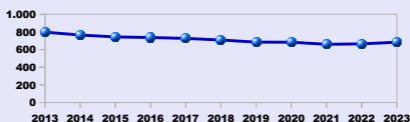

La popolazione di Calto

residenti

2023

683 residenti

13,9% stranieri

+ 19 dal 2022

età media 51,1 anni

per fasce d'età

famiglie

2022

294 famiglie

con 2,26 componenti in media

stranieri

2023

95 stranieri

età media 33,8 anni