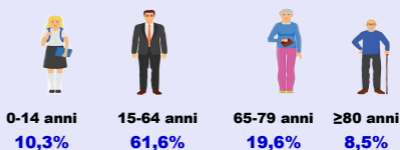

# La popolazione della provincia di Rovigo

## residenti

2023

227.448 residenti

9,2% stranieri

- 493 residenti dal 2022

età media 49,3 anni

per fasce d'età

## stranieri

2023

20.831 stranieri

età media 35,6 anni

nazionalità prevalenti