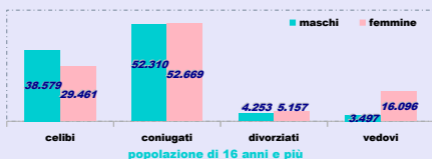

stato civile

2023