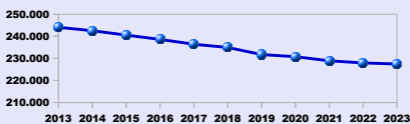

# La popolazione della provincia di Rovigo

## residenti

2023

227.448 residenti

9,2% stranieri

- 493 residenti dal 2022

età media 49,3 anni

per fasce d'età