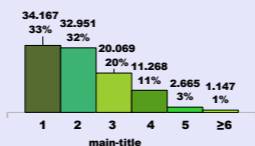

famiglie

2022

102.267 famiglie

con 2,21 componenti in media