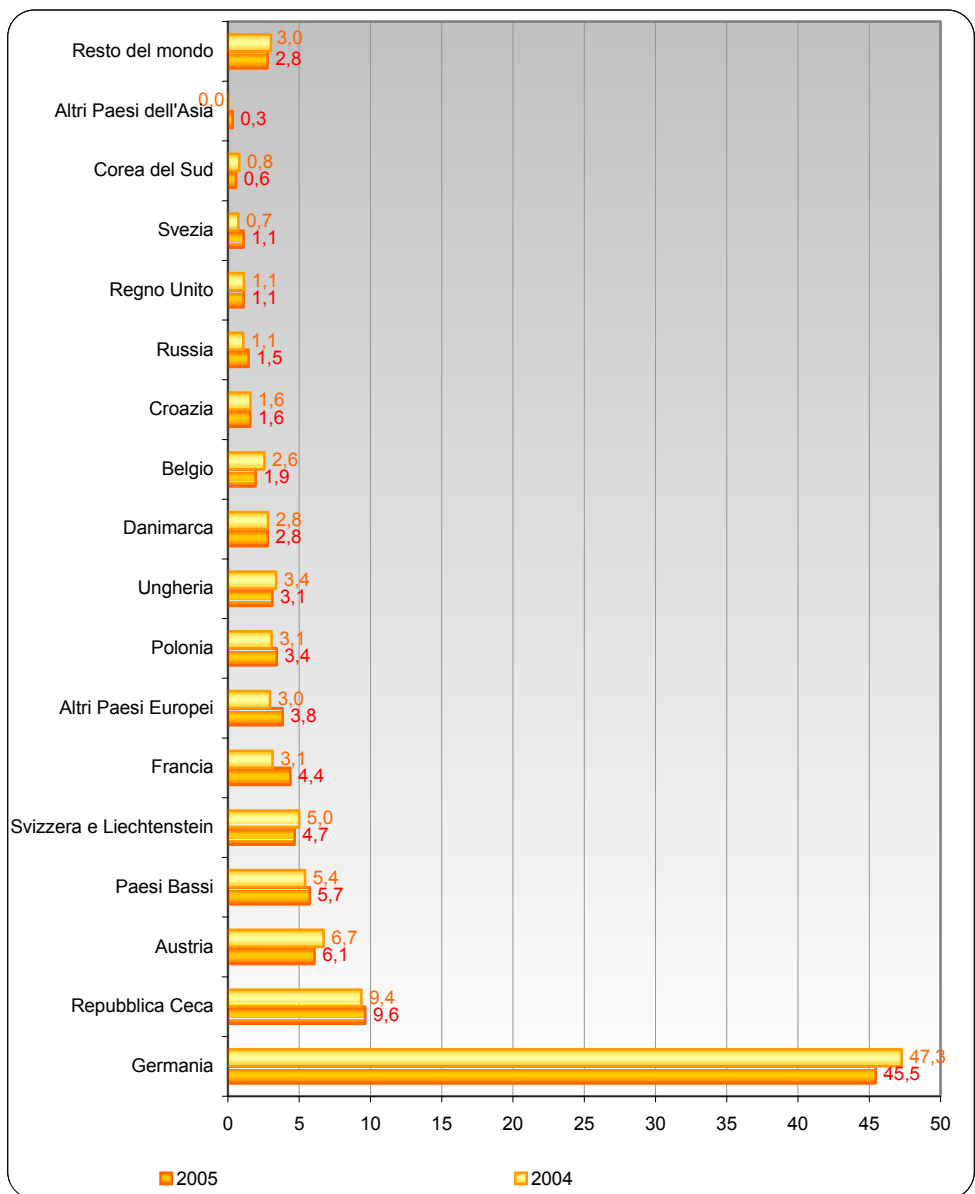

Provincia di Rovigo: presenze straniere per nazione di provenienza, valori assoluti e variazione percentuale (2004-2005)

	2004	2005	var. % 05-04
Germania	331.170	318.350	-3,9
Repubblica Ceca	65.625	67.478	2,8
Austria	47.027	42.566	-9,5
Paesi Bassi	37.884	40.161	6,0
Svizzera e Liechtenstein	35.027	32.779	-6,4
Francia	21.965	30.636	39,5
Altri Paesi Europei	20.684	26.916	30,1
Polonia	21.449	23.971	11,8
Ungheria	23.709	21.826	-7,9
Danimarca	19.729	19.603	-0,6
Belgio	17.925	13.599	-24,1
Croazia	11.084	10.909	-1,6
Russia	7.531	10.179	35,2
Regno Unito	7.866	7.803	-0,8
Svezia	5.102	7.730	51,5
Corea del Sud	5.578	4.038	-27,6
Altri Paesi dell'Asia	166	2.358	1.320,5
Slovacchia	2.707	2.252	-16,8
Paesi dell'Africa Mediterranea	3.507	2.171	-38,1
Stati Uniti d'America	2.970	1.968	-33,7
Norvegia	612	1.770	189,2
Spagna	1.518	1.578	4,0
Altri Paesi dell'Africa	234	1.062	353,8
Finlandia	504	1.058	109,9
Brasile	688	859	24,9
Cina	1.794	697	-61,1
Lussemburgo	669	679	1,5
Egitto	122	562	360,7
Grecia	352	554	57,4
Slovenia	696	544	-21,8
Giappone	374	475	27,0
Argentina	394	468	18,8
Canada	729	431	-40,9
Altri Paesi	933	385	-58,7
Altri Paesi dell'America Latina	788	383	-51,4
Irlanda	356	310	-12,9
Israele	174	212	21,8
Sud Africa	54	200	270,4
Australia	218	191	-12,4
Turchia	290	189	-34,8
Portogallo	264	130	-50,8
Messico	83	109	31,3
Islanda	5	81	1.520,0
Altri Paesi del Medio Oriente	13	73	461,5
Nuova Zelanda	59	45	-23,7
India	0	28	-
Venezuela	22	17	-22,7
Malta	0	15	-
Cipro	0	2	-
Totale paesi esteri	700.650	700.400	0,0

Fonte: elaborazioni U.S. Provincia di Rovigo su dati ISTAT

Provincia di Rovigo: composizione percentuale delle presenze straniere per nazione di provenienza (2004-2005)

Fonte: elaborazioni U.S. Provincia di Rovigo su dati ISTAT