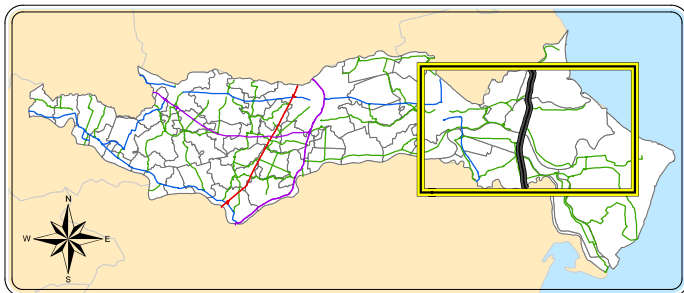

AUTOSTRADA BOLOGNA-PADOVA - A13 "tratto provincia di Rovigo"

Anno 2007	Incidenti totali	Morti	Feriti
Occhiobello	28		14
Canaro	4		3
Fiesso Umbertiano	11		9
Frassinelle	13		5
Villamarzana	21		9
Costa	37		14
Rovigo	20	1	5
Totale A13	134	1	59

Incidenti totali anno 2007

Tavola_1 - A13

Tipologia strade

STRADA STATALE - SS16 "Adriatica"

Anno 2007	Incidenti totali	di cui senza specifica km	Morti	Feriti
Rovigo	51	1	1	54
Arquà Polesine	5	1		5
Bosaro	5			6
Polesella	10			13
Canaro	8	2	1	8
Occhiobello	12	4		14
Totale SS16	91	8	2	100

Incidenti totali anno 2007

Tavola_2 - SS16

Tipologia strade

STRADA STATALE - SS309 "Romea"

Anno 2007	Incidenti totali	di cui senza specifica km	Morti	Feriti
Ariano Polesine	9			11
Taglio di Po	11	1		6
Porto Viro	24	6		42
Rosolina	32	3		34
Totale SS309	76	10	0	93