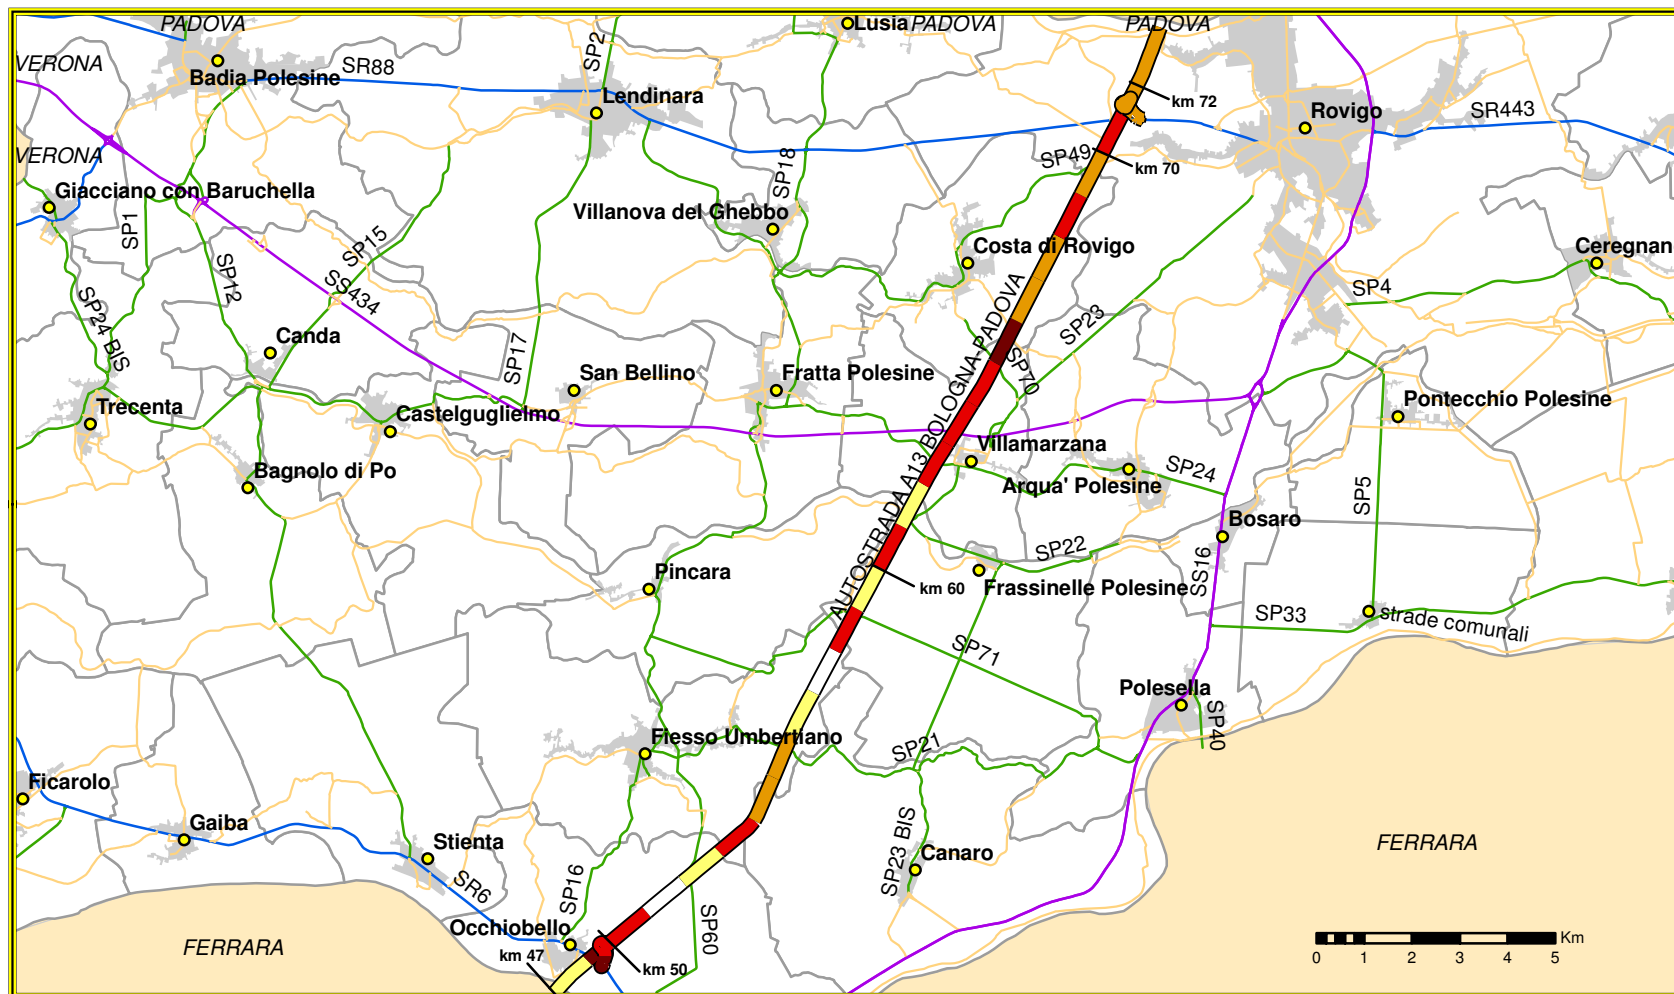

AUTOSTRADA BOLOGNA-PADOVA - A13 "tratto provincia di Rovigo"

Anno 2007	Incidenti totali	Morti	Feriti
Occhiobello	28		14
Canaro	4		3
Fiesso Umbertiano	11		9
Frassinelle	13		5
Villamarzana	21		9
Costa	37		14
Rovigo	20	1	5
Totale A13	134	1	59

Incidenti totali anno 2007

Tavola_1 - A13

Tipologia strade

STRADA STATALE - SS16 "Adriatica"

Anno 2007	Incidenti totali	di cui senza specifica km	Morti	Feriti
Rovigo	51	1	1	54
Arquà Polesine	5	1		5
Bosaro	5			6
Polesella	10			13
Canaro	8	2	1	8
Occhiobello	12	4		14
Totale SS16	91	8	2	100

Incidenti totali anno 2007

Tavola_2 - SS16

Tipologia strade

STRADA STATALE - SS309 "Romea"

Anno 2007	Incidenti totali	di cui senza specifica km	Morti	Feriti
Ariano Polesine	9			11
Taglio di Po	11	1		6
Porto Viro	24	6		42
Rosolina	32	3		34
Totale SS309	76	10	0	93

Incidenti totali anno 2007

Tavola_3 - SS309

Tipologia strade

STRADA STATALE - SS434 "Transpolesana"

Anno 2007	Incidenti totali	di cui senza specifica km	Morti	Feriti
Giacciano con Baruch.	1			
Badia Polesine	3	1		6
Canda	4	2		4
San Bellino	5	1	1	2
Fratta Polesine	3			2
Villamarzana	6			2
Arquà Polesine	4	1		3
Rovigo	4	1		3
Totale SS434	30	6	1	22