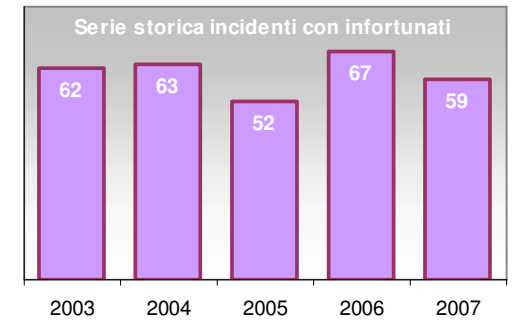

AUTOSTRADA BOLOGNA-PADOVA - A13 "tratto provincia di Rovigo"

Anno 2007	Incidenti totali	Morti	Feriti
Occhiobello	28		14
Canaro	4		3
Fiesso Umbertiano	11		9
Frassinelle	13		5
Villamarzana	21		9
Costa	37		14
Rovigo	20	1	5
Totale A13	134	1	59

Incidenti totali anno 2007

Tavola_1 - A13

Tipologia strade

STRADA STATALE - SS16 "Adriatica"

Anno 2007	Incidenti totali	di cui senza specifica km	Morti	Feriti
Rovigo	51	1	1	54
Arquà Polesine	5	1		5
Bosaro	5			6
Polesella	10			13
Canaro	8	2	1	8
Occhiobello	12	4		14
Totale SS16	91	8	2	100

Incidenti totali anno 2007

Tavola_2 - SS16

Tipologia strade

STRADA STATALE - SS309 "Romea"

Anno 2007	Incidenti totali	di cui senza specifica km	Morti	Feriti
Ariano Polesine	9			11
Taglio di Po	11	1		6
Porto Viro	24	6		42
Rosolina	32	3		34
Totale SS309	76	10	0	93