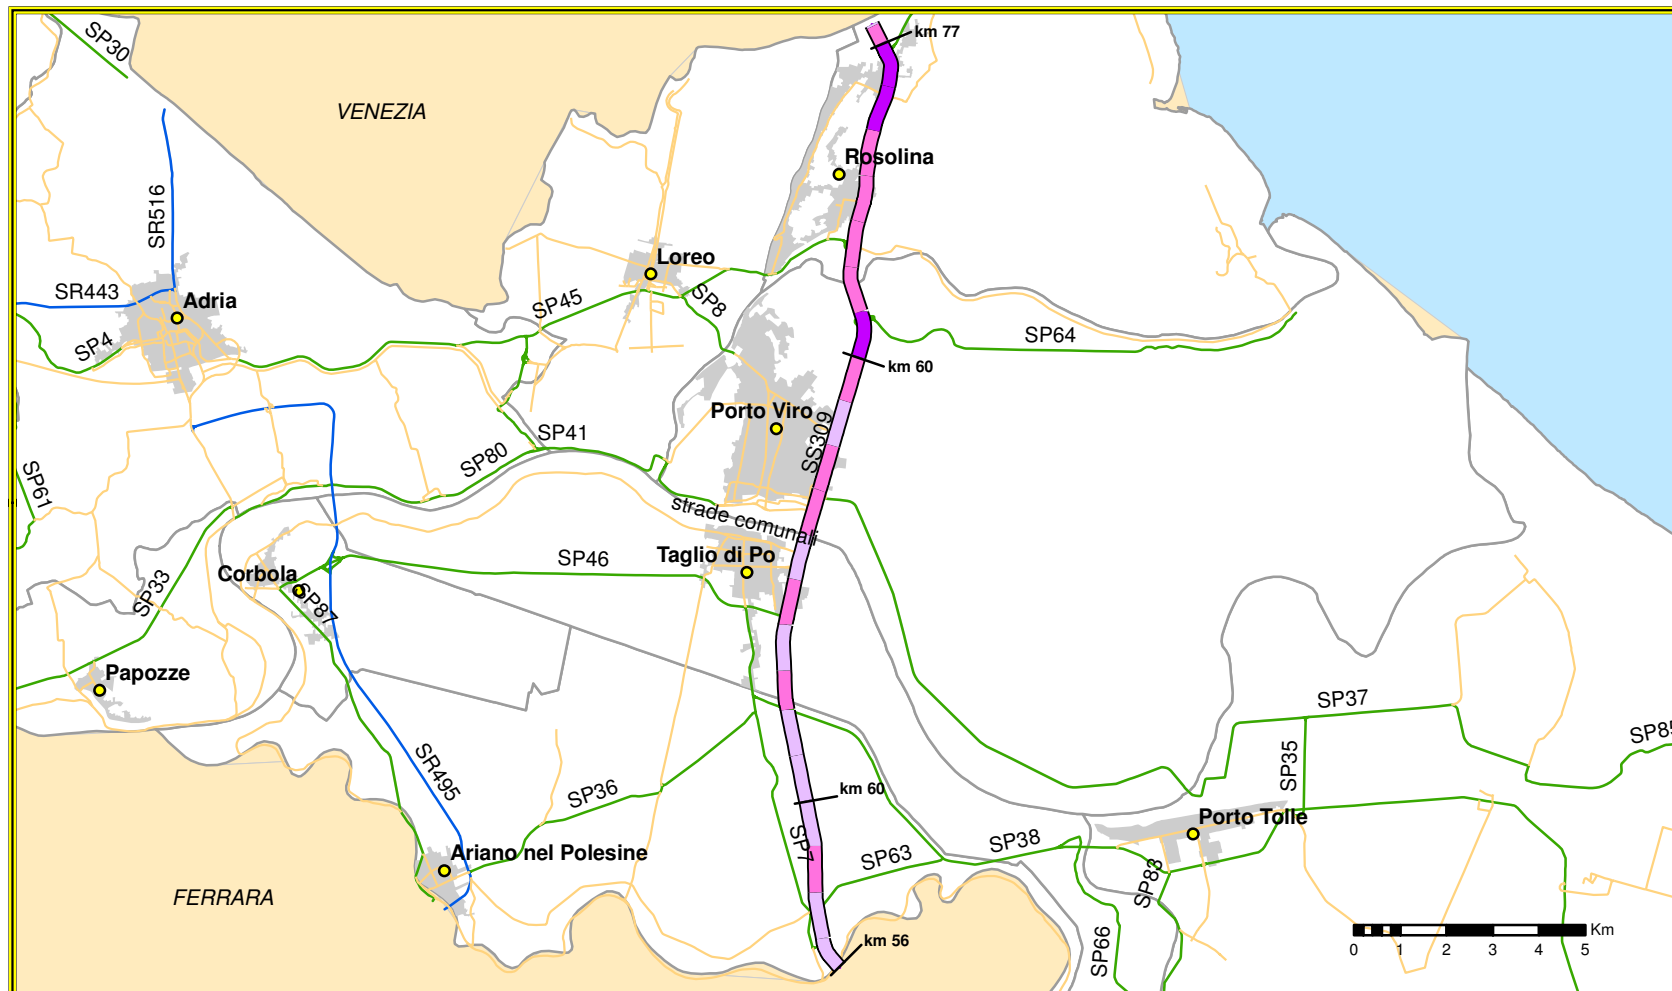

AUTOSTRADA BOLOGNA-PADOVA - A13 "tratto provincia di Rovigo"

Anno 2007	Incidenti totali	Morti	Feriti
Occhiobello	28		14
Canaro	4		3
Fiesso Umbertiano	11		9
Frassinelle	13		5
Villamarzana	21		9
Costa	37		14
Rovigo	20	1	5
Totale A13	134	1	59

Incidenti totali anno 2007

Tavola_1 - A13

Tipologia strade

STRADA STATALE - SS16 "Adriatica"

Anno 2007	Incidenti totali	di cui senza specifica km	Morti	Feriti
Rovigo	51	1	1	54
Arquà Polesine	5	1		5
Bosaro	5			6
Polesella	10			13
Canaro	8	2	1	8
Occhiobello	12	4		14
Totale SS16	91	8	2	100

Incidenti totali anno 2007

Tavola_2 - SS16

Tipologia strade

STRADA STATALE - SS309 "Romea"

Anno 2007	Incidenti totali	di cui senza specifica km	Morti	Feriti
Ariano Polesine	9			11
Taglio di Po	11	1		6
Porto Viro	24	6		42
Rosolina	32	3		34
Totale SS309	76	10	0	93

Incidenti totali anno 2007

Tavola_3 - SS309

Tipologia strade

STRADA STATALE - SS434 "Transpolesana"

Anno 2007	Incidenti totali	di cui senza specifica km	Morti	Feriti
Giacciano con Baruch.	1			
Badia Polesine	3	1		6
Canda	4	2		4
San Bellino	5	1	1	2
Fratta Polesine	3			2
Villamarzana	6			2
Arquà Polesine	4	1		3
Rovigo	4	1		3
Totale SS434	30	6	1	22