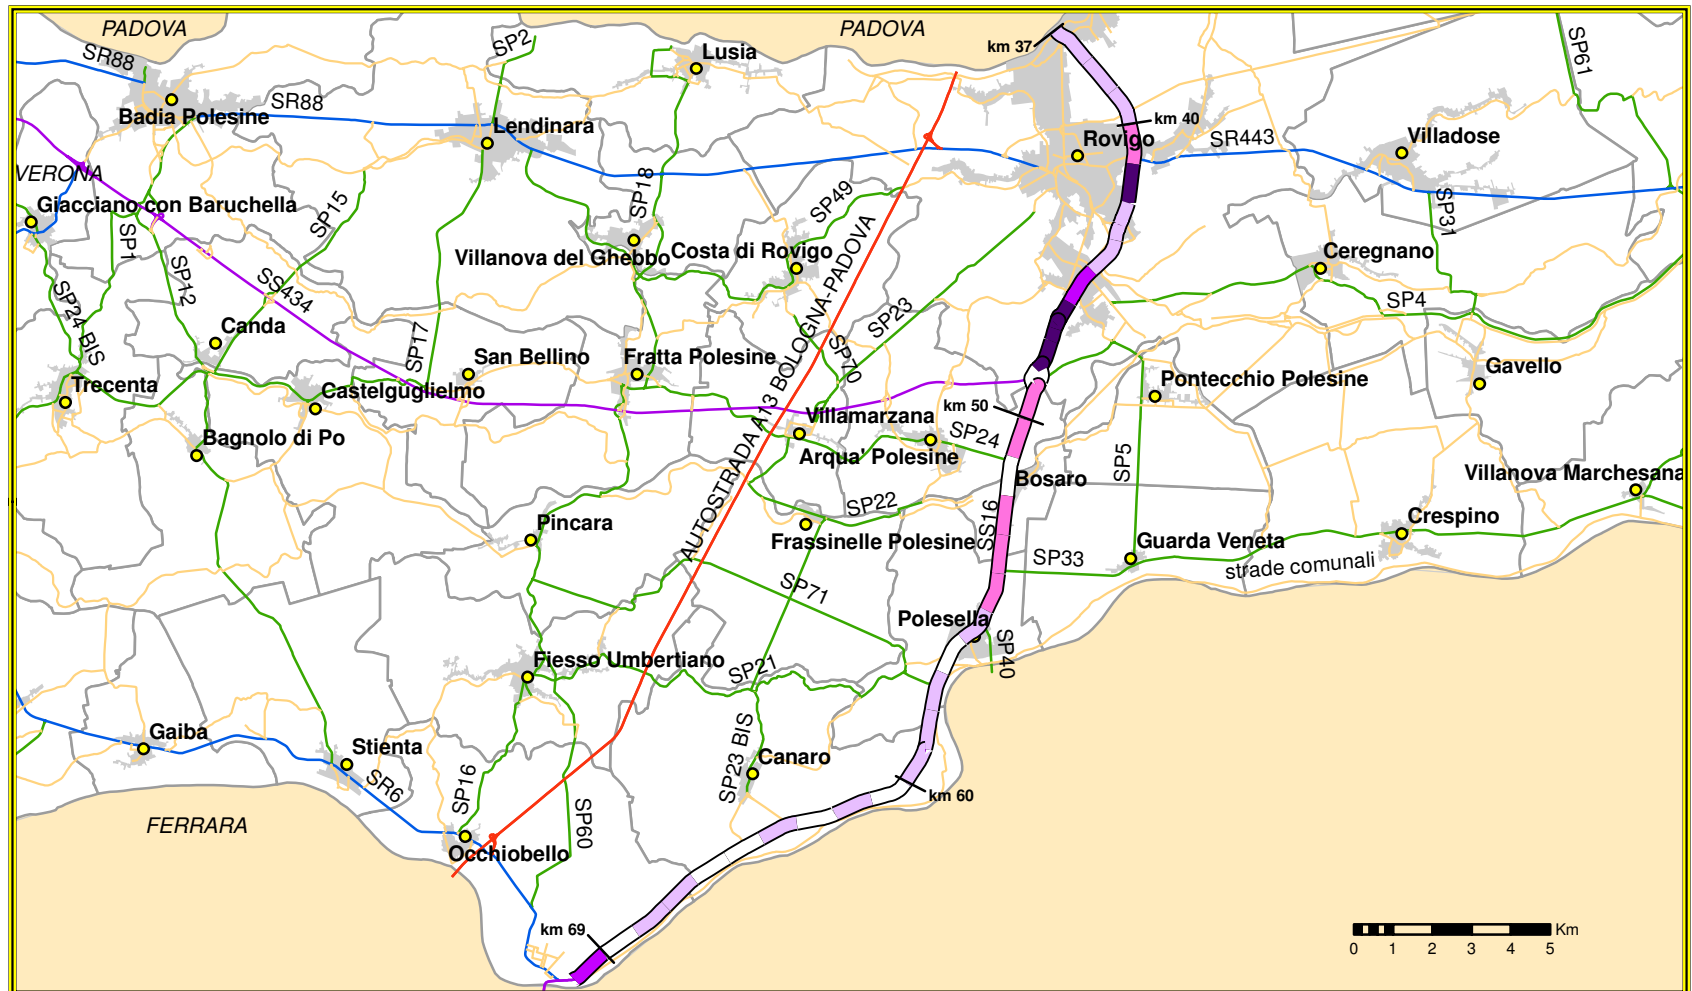

AUTOSTRADA BOLOGNA-PADOVA - A13 "tratto provincia di Rovigo"

Anno 2007	Incidenti totali	Morti	Feriti
Occhiobello	28		14
Canaro	4		3
Fiesso Umbertiano	11		9
Frassinelle	13		5
Villamarzana	21		9
Costa	37		14
Rovigo	20	1	5
Totale A13	134	1	59

Incidenti totali anno 2007

Tavola_1 - A13

Tipologia strade

STRADA STATALE - SS16 "Adriatica"

Anno 2007	Incidenti totali	di cui senza specifica km	Morti	Feriti
Rovigo	51	1	1	54
Arquà Polesine	5	1		5
Bosaro	5			6
Polesella	10			13
Canaro	8	2	1	8
Occhiobello	12	4		14
Totale SS16	91	8	2	100

Incidenti totali anno 2007

Tavola_2 - SS16

Tipologia strade

STRADA STATALE - SS309 "Romea"

Anno 2007	Incidenti totali	di cui senza specifica km	Morti	Feriti
Ariano Polesine	9			11
Taglio di Po	11	1		6
Porto Viro	24	6		42
Rosolina	32	3		34
Totale SS309	76	10	0	93

Incidenti totali anno 2007

Tavola_3 - SS309

Tipologia strade

STRADA STATALE - SS434 "Transpolesana"

Anno 2007	Incidenti totali	di cui senza specifica km	Morti	Feriti
Giacciano con Baruch.	1			
Badia Polesine	3	1		6
Canda	4	2		4
San Bellino	5	1	1	2
Fratta Polesine	3			2
Villamarzana	6			2
Arquà Polesine	4	1		3
Rovigo	4	1		3
Totale SS434	30	6	1	22