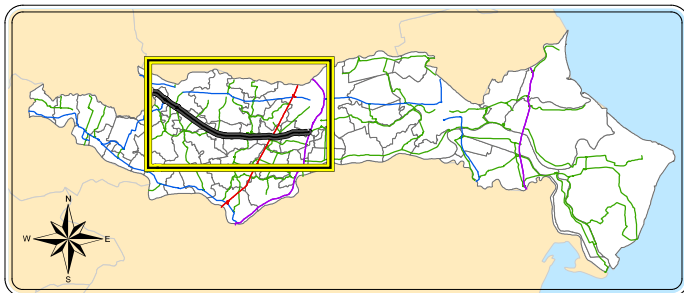

AUTOSTRADA BOLOGNA-PADOVA - A13 "tratto provincia di Rovigo"

Anno 2007	Incidenti totali	Morti	Feriti
Occhiobello	28		14
Canaro	4		3
Fiesso Umbertiano	11		9
Frassinelle	13		5
Villamarzana	21		9
Costa	37		14
Rovigo	20	1	5
Totale A13	134	1	59

Incidenti totali anno 2007

Tavola_2 - SS16

Tipologia strade

STRADA STATALE - SS309 "Romea"

Anno 2007	Incidenti totali	di cui senza specifica km	Morti	Feriti
Ariano Polesine	9			11
Taglio di Po	11	1		6
Porto Viro	24	6		42
Rosolina	32	3		34
Totale SS309	76	10	0	93

Incidenti totali anno 2007

Tavola_3 - SS309

Tipologia strade

STRADA STATALE - SS434 "Transpolesana"

Anno 2007	Incidenti totali	di cui senza specifica km	Morti	Feriti
Giacciano con Baruch.	1			
Badia Polesine	3	1		6
Canda	4	2		4
San Bellino	5	1	1	2
Fratta Polesine	3			2
Villamarzana	6			2
Arquà Polesine	4	1		3
Rovigo	4	1		3
Totale SS434	30	6	1	22