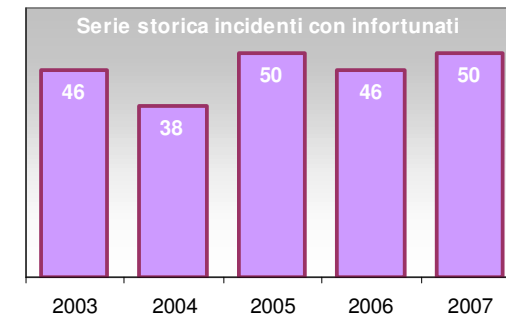

AUTOSTRADA BOLOGNA-PADOVA - A13 "tratto provincia di Rovigo"

Anno 2007	Incidenti totali	Morti	Feriti
Occhiobello	28		14
Canaro	4		3
Fiesso Umbertiano	11		9
Frassinelle	13		5
Villamarzana	21		9
Costa	37		14
Rovigo	20	1	5
Totale A13	134	1	59

Incidenti totali anno 2007

Tavola_1 - A13

Tipologia strade

STRADA STATALE - SS16 "Adriatica"

Anno 2007	Incidenti totali	di cui senza specifica km	Morti	Feriti
Rovigo	51	1	1	54
Arquà Polesine	5	1		5
Bosaro	5			6
Polesella	10			13
Canaro	8	2	1	8
Occhiobello	12	4		14
Totale SS16	91	8	2	100

Incidenti totali anno 2007

Tavola_2 - SS16

Tipologia strade

STRADA STATALE - SS309 "Romea"

Anno 2007	Incidenti totali	di cui senza specifica km	Morti	Feriti
Ariano Polesine	9			11
Taglio di Po	11	1		6
Porto Viro	24	6		42
Rosolina	32	3		34
Totale SS309	76	10	0	93