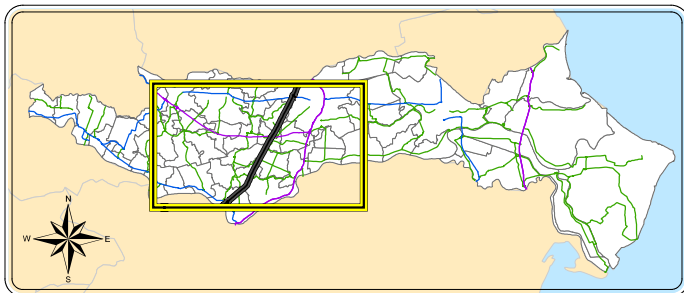

AUTOSTRADA BOLOGNA-PADOVA - A13 "tratto provincia di Rovigo"

Anno 2007	Incidenti totali	Morti	Feriti
Occhiobello	28		14
Canaro	4		3
Fiesso Umbertiano	11		9
Frassinelle	13		5
Villamarzana	21		9
Costa	37		14
Rovigo	20	1	5
Totale A13	134	1	59

Incidenti totali anno 2007

Tavola_1 - A13

Tipologia strade

STRADA STATALE - SS16 "Adriatica"

Anno 2007	Incidenti totali	di cui senza specifica km	Morti	Feriti
Rovigo	51	1	1	54
Arquà Polesine	5	1		5
Bosaro	5			6
Polesella	10			13
Canaro	8	2	1	8
Occhiobello	12	4		14
Totale SS16	91	8	2	100

Incidenti totali anno 2007

Tavola_2 - SS16

Tipologia strade

STRADA STATALE - SS309 "Romea"

Anno 2007	Incidenti totali	di cui senza specifica km	Morti	Feriti
Ariano Polesine	9			11
Taglio di Po	11	1		6
Porto Viro	24	6		42
Rosolina	32	3		34
Totale SS309	76	10	0	93

Incidenti totali anno 2007

Tavola_3 - SS309

Tipologia strade

STRADA STATALE - SS434 "Transpolesana"

Anno 2007	Incidenti totali	di cui senza specifica km	Morti	Feriti
Giacciano con Baruch.	1			
Badia Polesine	3	1		6
Canda	4	2		4
San Bellino	5	1	1	2
Fratta Polesine	3			2
Villamarzana	6			2
Arquà Polesine	4	1		3
Rovigo	4	1		3
Totale SS434	30	6	1	22