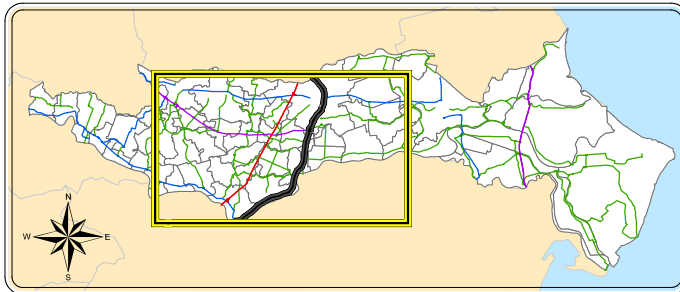

AUTOSTRADA BOLOGNA-PADOVA - A13 "tratto provincia di Rovigo"

Anno 2007	Incidenti totali	Morti	Feriti
Occhiobello	28		14
Canaro	4		3
Fiesso Umbertiano	11		9
Frassinelle	13		5
Villamarzana	21		9
Costa	37		14
Rovigo	20	1	5
Totale A13	134	1	59

Incidenti totali anno 2007

Tavola_1 - A13

Tipologia strade

STRADA STATALE - SS16 "Adriatica"

Anno 2007	Incidenti totali	di cui senza specifica km	Morti	Feriti
Rovigo	51	1	1	54
Arquà Polesine	5	1		5
Bosaro	5			6
Polesella	10			13
Canaro	8	2	1	8
Occhiobello	12	4		14
Totale SS16	91	8	2	100

Incidenti totali anno 2007

Tavola_2 - SS16

Tipologia strade

STRADA STATALE - SS309 "Romea"

Anno 2007	Incidenti totali	di cui senza specifica km	Morti	Feriti
Ariano Polesine	9			11
Taglio di Po	11	1		6
Porto Viro	24	6		42
Rosolina	32	3		34
Totale SS309	76	10	0	93

Incidenti totali anno 2007

Tavola_3 - SS309

Tipologia strade

STRADA STATALE - SS434 "Transpolesana"

Anno 2007	Incidenti totali	di cui senza specifica km	Morti	Feriti
Giacciano con Baruch.	1			
Badia Polesine	3	1		6
Canda	4	2		4
San Bellino	5	1	1	2
Fratta Polesine	3			2
Villamarzana	6			2
Arquà Polesine	4	1		3
Rovigo	4	1		3
Totale SS434	30	6	1	22