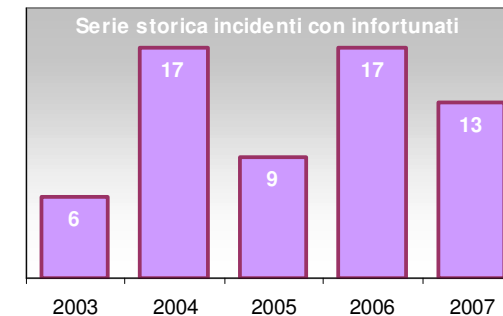

AUTOSTRADA BOLOGNA-PADOVA - A13 "tratto provincia di Rovigo"

Anno 2007	Incidenti totali	Morti	Feriti
Occhiobello	28		14
Canaro	4		3
Fiesso Umbertiano	11		9
Frassinelle	13		5
Villamarzana	21		9
Costa	37		14
Rovigo	20	1	5
Totale A13	134	1	59

Incidenti totali anno 2007

Tavola_1 - A13

Tipologia strade

STRADA STATALE - SS16 "Adriatica"

Anno 2007	Incidenti totali	di cui senza specifica km	Morti	Feriti
Rovigo	51	1	1	54
Arquà Polesine	5	1		5
Bosaro	5			6
Polesella	10			13
Canaro	8	2	1	8
Occhiobello	12	4		14
Totale SS16	91	8	2	100

Incidenti totali anno 2007

Tavola_2 - SS16

Tipologia strade

STRADA STATALE - SS309 "Romea"

Anno 2007	Incidenti totali	di cui senza specifica km	Morti	Feriti
Ariano Polesine	9			11
Taglio di Po	11	1		6
Porto Viro	24	6		42
Rosolina	32	3		34
Totale SS309	76	10	0	93

Incidenti totali anno 2007

Tavola_3 - SS309

Tipologia strade

STRADA STATALE - SS434 "Transpolesana"

Anno 2007	Incidenti totali	di cui senza specifica km	Morti	Feriti
Giacciano con Baruch.	1			
Badia Polesine	3	1		6
Canda	4	2		4
San Bellino	5	1	1	2
Fratta Polesine	3			2
Villamarzana	6			2
Arquà Polesine	4	1		3
Rovigo	4	1		3
Totale SS434	30	6	1	22