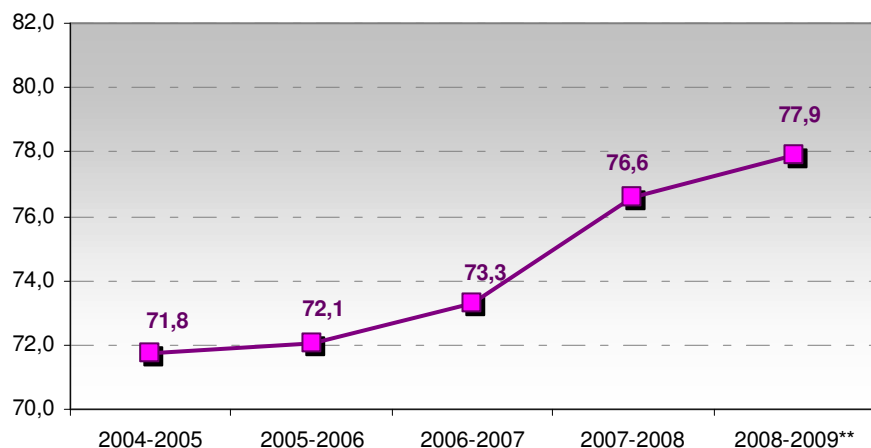

Serie storica del tasso di scolarità* dei residenti nel comune di Taglio di Po, anni scolastici 2004-2005/2008-2009 (dati di inizio anno scolastico)