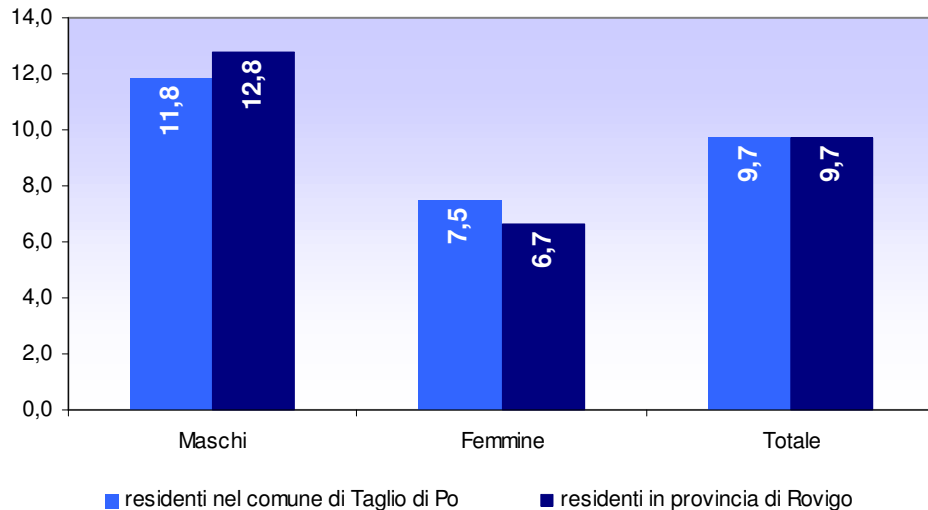

Tasso di non ammissione* alla classe successiva e/o non conseguimento del diploma/qualifica residenti nel comune di Taglio di Po e in provincia di Rovigo che frequentano scuole e cfp della provincia di Rovigo, per genere, anno scolastico 2007-2008 (dati di fine anno scolastico)

*Studenti residenti non ammessi alla classe successiva/non diplomati o qualificati per 100 studenti a fine anno