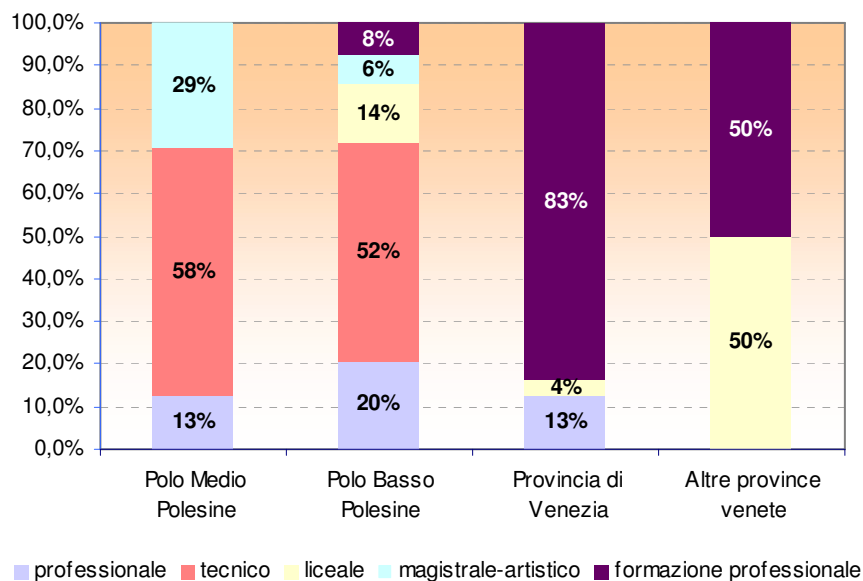

Distribuzione percentuale per indirizzo degli iscritti agli istituti di istruzione secondaria di secondo grado o centri di formazione professionale, residenti nel comune di Taglio di Po, per Polo o provincia della scuola/cfp, anno scolastico 2008-2009 (dati di inizio anno scolastico)