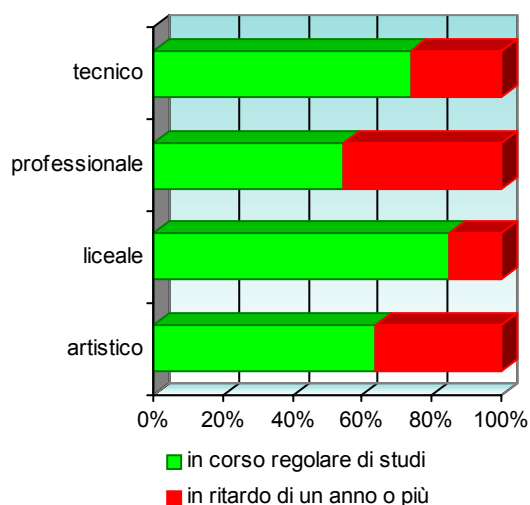

Distribuzione percentuale degli iscritti alle classi quinte degli istituti di istruzione secondaria di secondo grado della provincia di Rovigo, per regolarità o ritardo nel percorso di studi e indirizzo, a.s. 2010-2011

Il 4,2% dei maturandi ha ripetuto la quinta