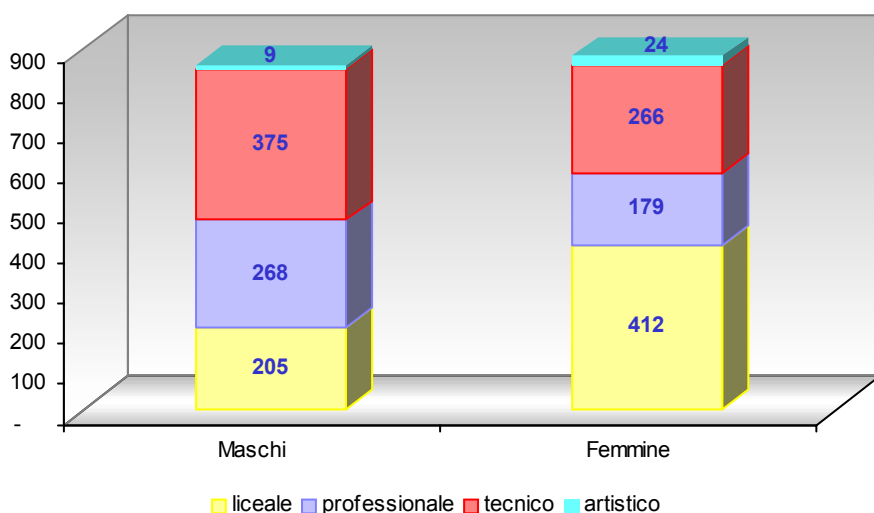

Distribuzione degli iscritti alle classi quinte degli istituti di istruzione secondaria di secondo grado della provincia di Rovigo, per indirizzo e genere, a.s. 2010-2011