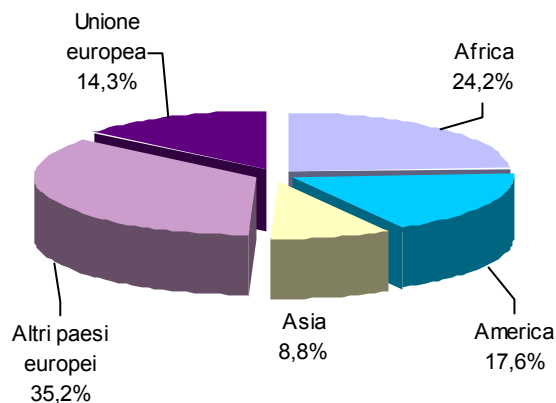

Distribuzione percentuale degli iscritti stranieri alle classi quinte degli istituti di istruzione secondaria di secondo grado della provincia di Rovigo, per provenienza, a.s. 2010-2011