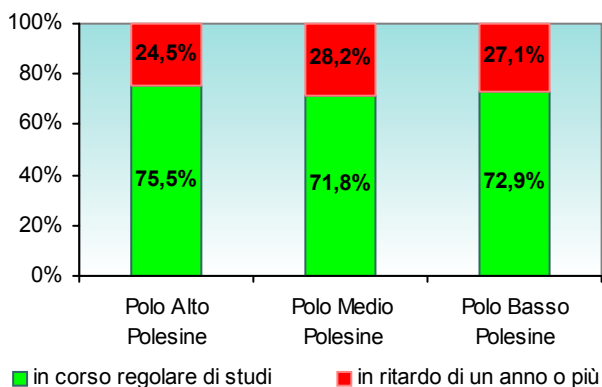

Il Polo Alto Polesine presenta la percentuale più elevata di studenti provenienti da fuori provincia (27,9%)

Iscritti stranieri alle classi quinte degli istituti di istruzione secondaria di secondo grado della provincia di Rovigo, per provenienza e indirizzo, a.s. 2010-2011

Provenienza	indirizzo				Totale
	artistico	liceale	professionale	tecnico	
Africa	3	2	12	5	22
America	3	2	3	8	16
Asia			3	5	8
Altri paesi europei	1	9	13	9	32
Unione europea		5	3	5	13
Totale	7	18	34	32	91
Distribuzione per indirizzo	7,7%	19,8%	37,4%	35,2%	100,0%

Il 5,2% dei maturandi è straniero

Distribuzione percentuale degli iscritti stranieri alle classi quinte degli istituti di istruzione secondaria di secondo grado della provincia di Rovigo, per indirizzo, a.s. 2010-2011

Distribuzione percentuale degli iscritti stranieri alle classi quinte degli istituti di istruzione secondaria di secondo grado della provincia di Rovigo, per provenienza, a.s. 2010-2011

Distribuzione percentuale degli iscritti alle classi quinte degli istituti di istruzione secondaria di secondo grado della provincia di Rovigo, per regolarità o ritardo nel percorso di studi e polo della scuola, a.s. 2010-2011