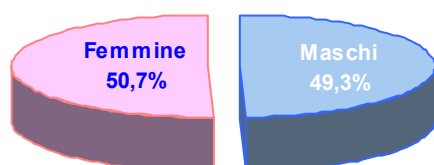

Preponderante è la percentuale dell'indirizzo tecnico (36,9%), seguita dal liceale (35,5%) e dal professionale (25,7%) mentre l'artistico rappresenta l'1,9%.

I dati dell'Osservatorio Scolastico Provinciale evidenziano che il 20,8% dei maturandi nelle scuole del Polesine proviene da province limitrofe; per contro, il 5,2% degli studenti polesani affronterà le prove nelle scuole di altre province.

Gli studenti di cittadinanza straniera sono in totale 91, pari al 5,2% del totale dei maturandi, percentuale in netto aumento rispetto al 2,7% di stranieri nel 2009-2010.

*Fonte: AROF, Istituti e Centri di Formazione della provincia di Rovigo
Elaborazione: Servizio Statistica della Provincia di Rovigo*

Iscritti alle classi quinte degli istituti di istruzione secondaria di secondo grado della provincia di Rovigo, per indirizzo e genere, a.s. 2010-2011

Indirizzo	Genere		Totale	%
	Maschi	Femmine		
artistico	9	24	33	1,9%
liceale	205	412	617	35,5%
professionale	268	179	447	25,7%
tecnico	375	266	641	36,9%
Totale	857	881	1.738	100%

Nota: dall'a.s. 2010-2011 l'ex indirizzo magistrale è considerato nell'indirizzo liceale

Distribuzione percentuale degli iscritti alle classi quinte degli istituti di istruzione secondaria di secondo grado della provincia di Rovigo, per genere, a.s. 2010-2011

**Il numero dei maturandi è
aumentato del 4% rispetto
all'a.s. 2009-2010**