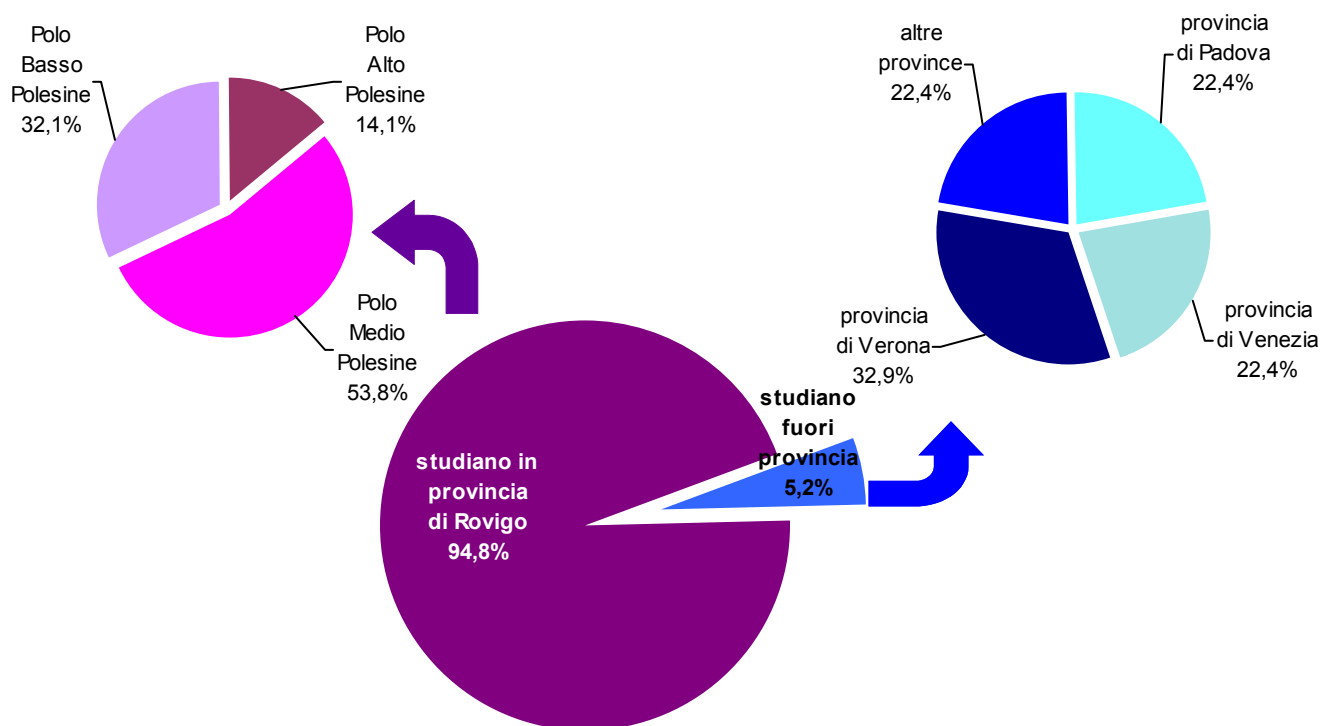

Residenti in provincia di Rovigo: iscritti alle classi quinte degli istituti di istruzione secondaria di secondo grado in e fuori dalla provincia, per polo o provincia della scuola e indirizzo, a.s. 2010-2011

Polo o provincia della scuola	indirizzo					Totale	
	artistico	liceale	professionale	tecnico	n.d		
Polo Alto Polesine	20	50	42	82		194	
Polo Medio Polesine		308	144	288		740	
Polo Basso Polesine		143	140	159		442	
Totale in provincia di Rovigo	20	501	326	529	-	1.376	94,8%
provincia di Padova	1	4	5	7		17	
provincia di Venezia		3	13	1		17	
provincia di Verona		6	5	14		25	
altre prov.del veneto		2		3		5	
fuori regione					12	12	
Totale fuori provincia	1	15	23	25	12	76	5,2%
Totale	21	516	349	554	12	1.452	

Residenti in provincia di Rovigo: iscritti alle classi quinte degli istituti di istruzione secondaria di secondo grado, distribuzione per iscritti in e fuori dalla provincia, a.s. 2010-2011

Il 32,9% dei residenti che studiano fuori provincia sceglie istituti tecnici

A cura del Servizio Statistica della Provincia di Rovigo—Via L.Ricchieri (detto Celio), 1—Rovigo

Tel. 0425/386261; fax 0425/386250 posta elettronica: ufficio.statistica@provincia.rovigo.it

Sito internet: www.provincia.rovigo.it/statistica

I dati contenuti nei precedenti rapporti che non concordano con quelli del presente si intendono rettificati.