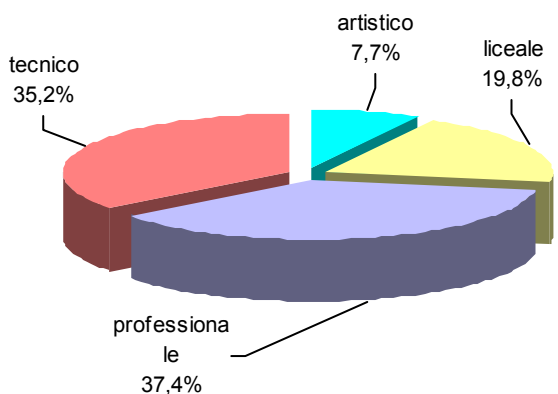

Iscritti stranieri alle classi quinte degli istituti di istruzione secondaria di secondo grado della provincia di Rovigo, per provenienza e indirizzo, a.s. 2010-2011

Provenienza	indirizzo				Totale
	artistico	liceale	professionale	tecnico	
Africa	3	2	12	5	22
America	3	2	3	8	16
Asia			3	5	8
Altri paesi europei	1	9	13	9	32
Unione europea		5	3	5	13
Totale	7	18	34	32	91
Distribuzione per indirizzo	7,7%	19,8%	37,4%	35,2%	100,0%

Il 5,2% dei maturandi è straniero

Distribuzione percentuale degli iscritti stranieri alle classi quinte degli istituti di istruzione secondaria di secondo grado della provincia di Rovigo, per indirizzo, a.s. 2010-2011