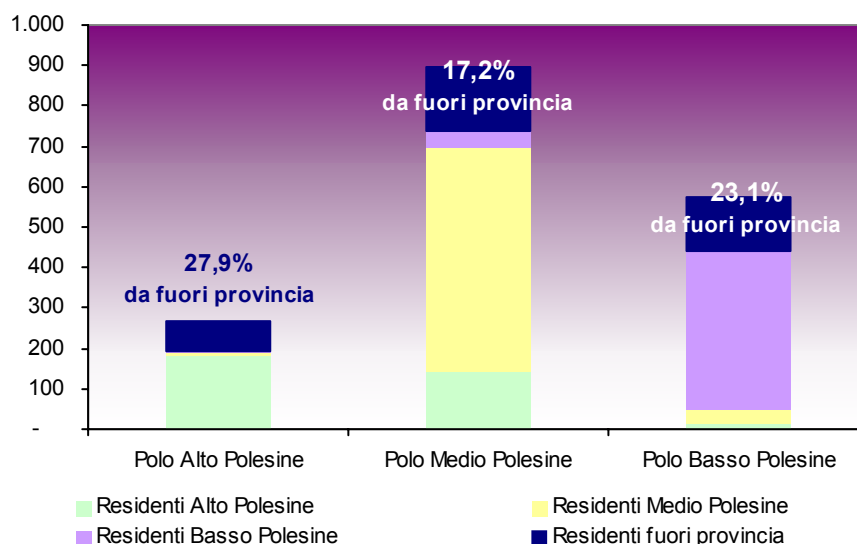

Distribuzione percentuale degli iscritti alle classi quinte degli istituti di istruzione secondaria di secondo grado della provincia di Rovigo, per polo della scuola e zona di residenza, a.s. 2010-2011

Il Polo Alto Polesine presenta la percentuale più elevata di studenti provenienti da fuori provincia (27,9%)