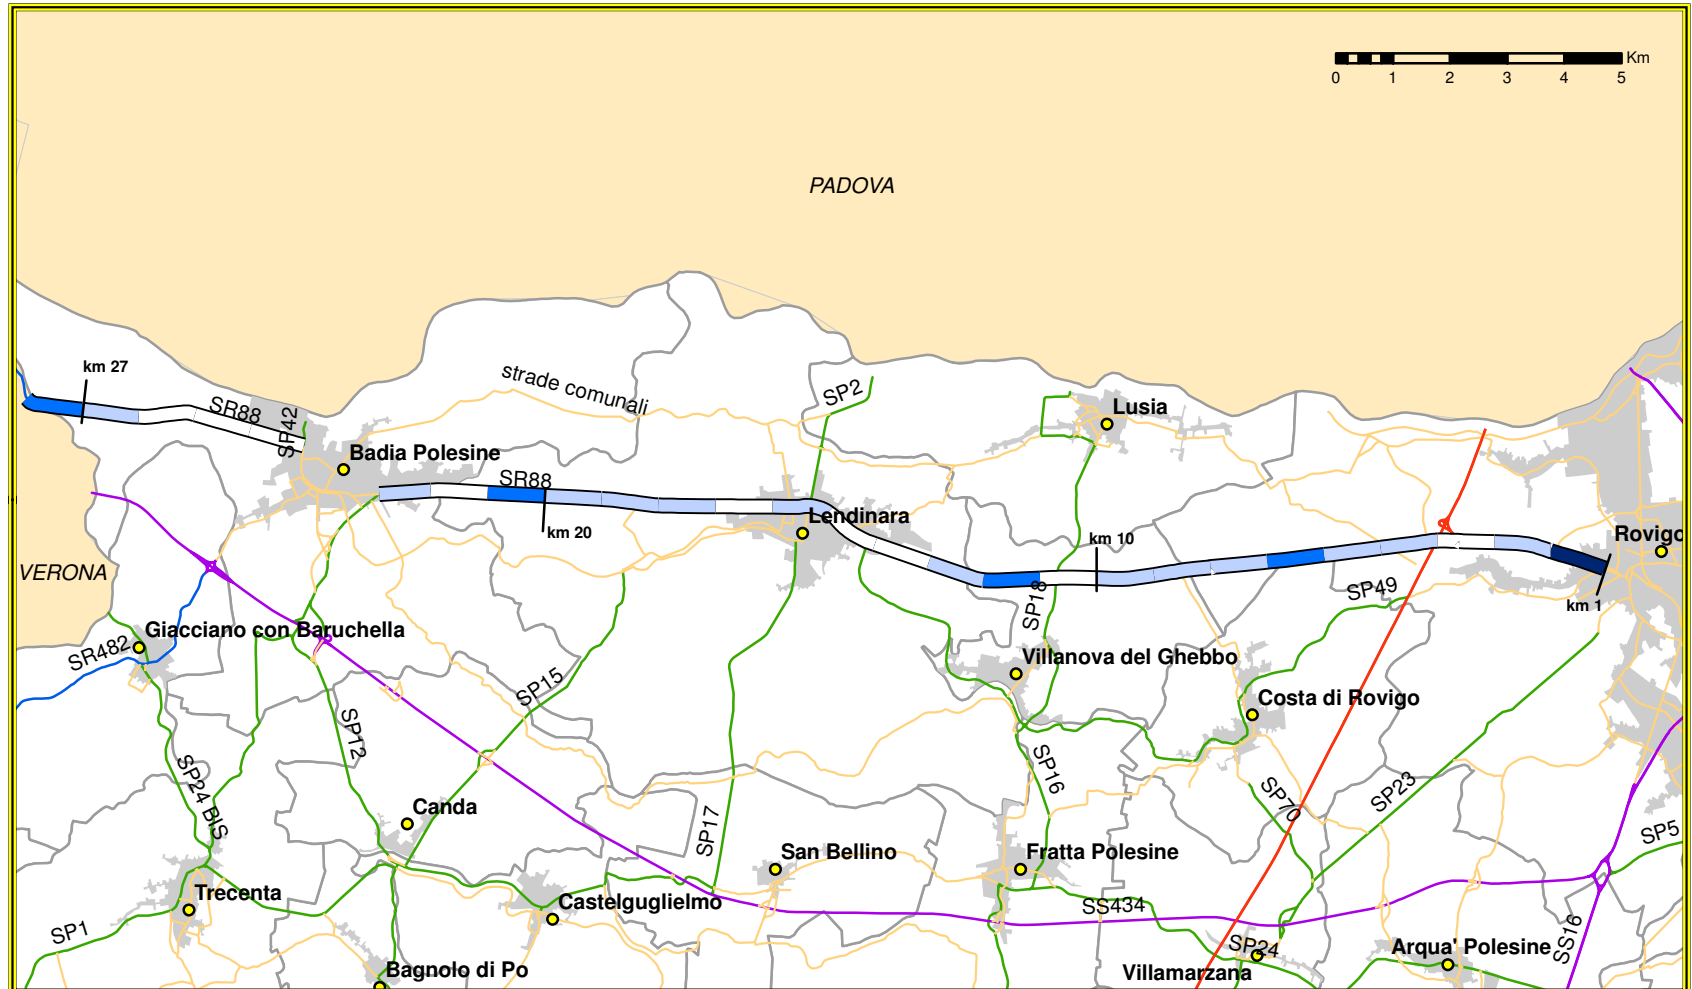

STRADA REGIONALE - SR6 "Eridania Occidentale"

Anno 2007	Incidenti totali	di cui senza specifica km	Morti	Feriti
Occhiobello	27	15	3	26
Stienta	8	3		4
Gaiba	1	1		3
Ficarolo	3	1		2
Salara	3	2		4
Calto	2			
Castelmassa	2		1	3
Totale SR6	46	22	4	42

Incidenti totali anno 2007

Tavola_5 - SR6

Tipologia strade

STRADA REGIONALE - SR88 "Rodigina"

Anno 2007	Incidenti totali	di cui senza specifica km	Morti	Feriti
Rovigo	17	4		15
Villanova del Ghebbo	5	1	2	8
Lendinara	21	13		14
Badia Polesine	15	6	1	19
Totale SR88	58	24	3	56

Incidenti totali anno 2007

Tavola_6 - SR88

Tipologia strade

STRADA REGIONALE - SR443 "di Adria"

Anno 2007	Incidenti totali	di cui senza specifica km	Morti	Feriti
Rovigo	6			6
Villadose	19	4	2	24
Ceregnano	1	1		
Adria	10	3		7
Totale SR443	36	8	2	37

Incidenti totali anno 2007

Tavola_7 - SR443

Tipologia strade

STRADA REGIONALE - SR482 "Altopolesana"

Anno 2007	Incidenti totali	di cui senza specifica km	Morti	Feriti
Melara	3			3
Bergantino	5			4
Castelnovo Bariano	5			5
Castelmassa	8	1		9
Ceneselli	8			11
Giacciano con Baruchella	6			3
Totale SR482	35	1	0	35