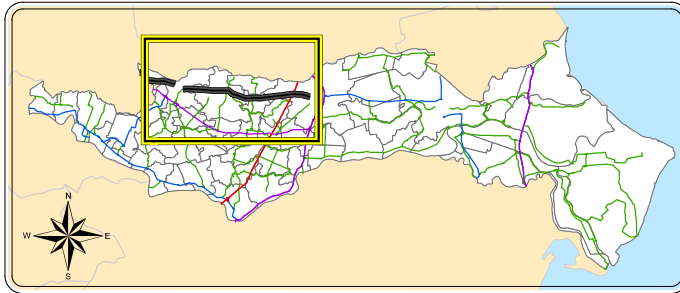

STRADA REGIONALE - SR6 "Eridania Occidentale"

Anno 2007	Incidenti totali	di cui senza specifica km	Morti	Feriti
Occhiobello	27	15	3	26
Stienta	8	3		4
Gaiba	1	1		3
Ficarolo	3	1		2
Salara	3	2		4
Calto	2			
Castelmassa	2		1	3
Totale SR6	46	22	4	42

Incidenti totali anno 2007

Tavola_5 - SR6

Tipologia strade

STRADA REGIONALE - SR88 "Rodigina"

Anno 2007	Incidenti totali	di cui senza specifica km	Morti	Feriti
Rovigo	17	4		15
Villanova del Ghebbo	5	1	2	8
Lendinara	21	13		14
Badia Polesine	15	6	1	19
Totale SR88	58	24	3	56

Incidenti totali anno 2007

Tavola_6 - SR88

Tipologia strade

STRADA REGIONALE - SR443 "di Adria"

Anno 2007	Incidenti totali	di cui senza specifica km	Morti	Feriti
Rovigo	6			6
Villadose	19	4	2	24
Ceregnano	1	1		
Adria	10	3		7
Totale SR443	36	8	2	37