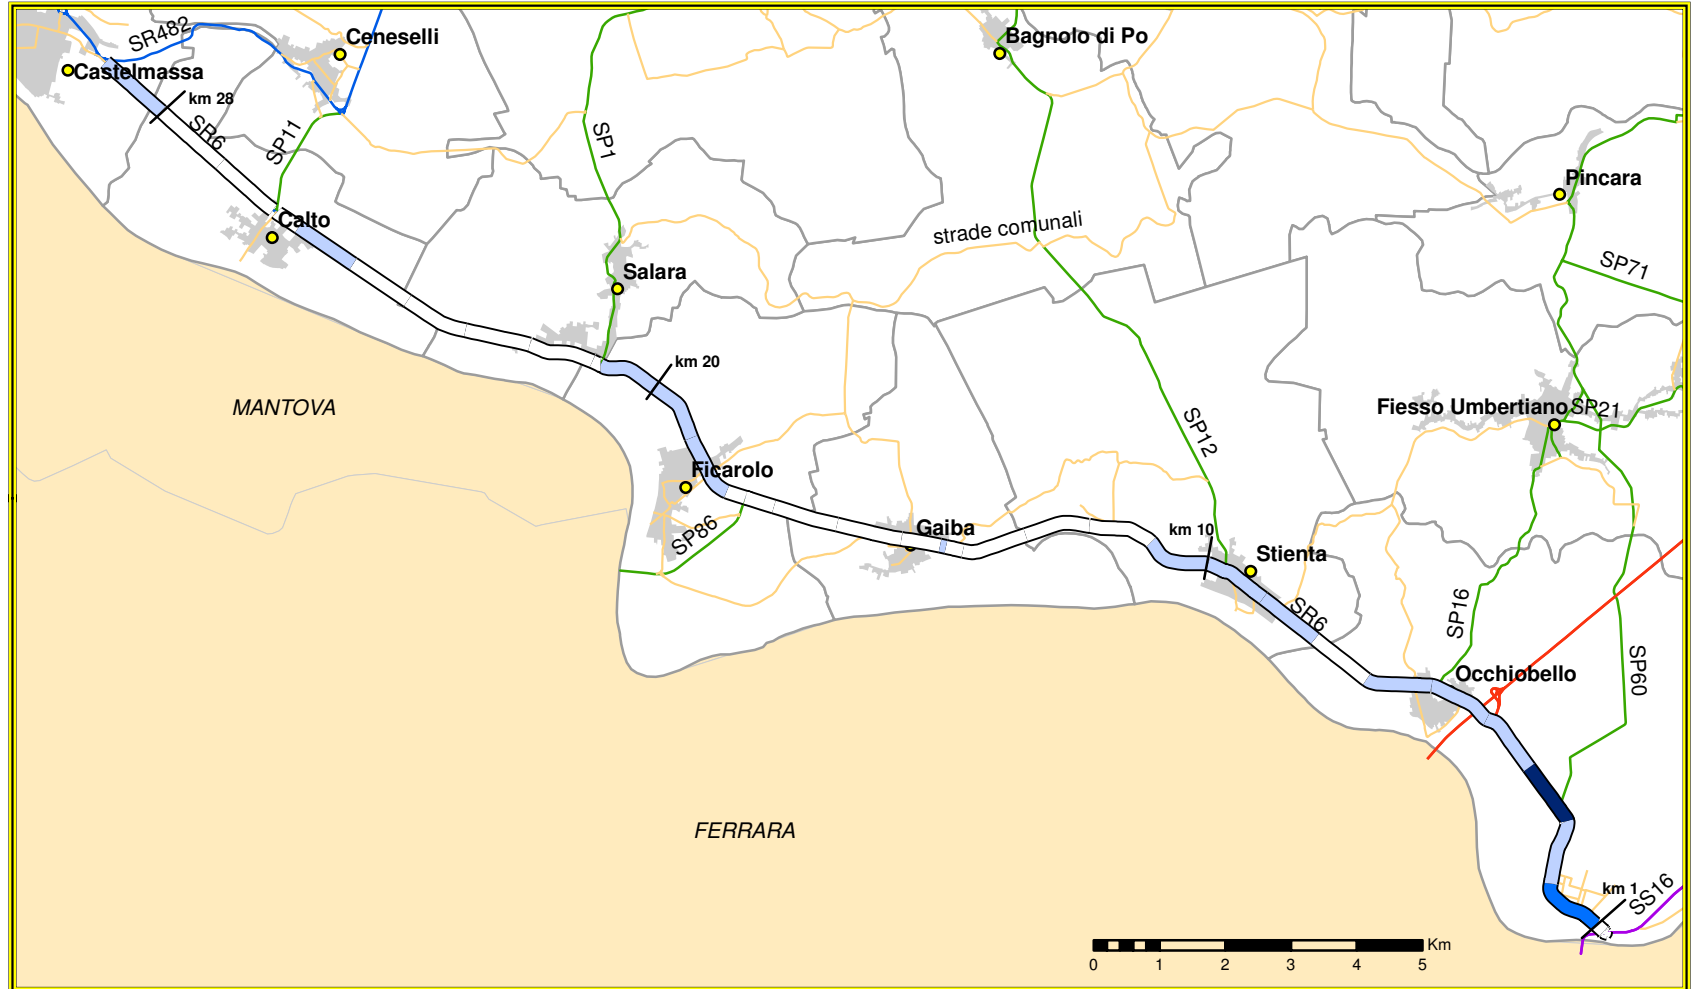

STRADA REGIONALE - SR6 "Eridania Occidentale"

Anno 2007	Incidenti totali	di cui senza specifica km	Morti	Feriti
Occhiobello	27	15	3	26
Stienta	8	3		4
Gaiba	1	1		3
Ficarolo	3	1		2
Salara	3	2		4
Calto	2			
Castelmassa	2		1	3
Totale SR6	46	22	4	42

Incidenti totali anno 2007

Tavola_5 - SR6

Tipologia strade

STRADA REGIONALE - SR88 "Rodigina"

Anno 2007	Incidenti totali	di cui senza specifica km	Morti	Feriti
Rovigo	17	4		15
Villanova del Ghebbo	5	1	2	8
Lendinara	21	13		14
Badia Polesine	15	6	1	19
Totale SR88	58	24	3	56

Incidenti totali anno 2007

Tavola_6 - SR88

Tipologia strade

STRADA REGIONALE - SR443 "di Adria"

Anno 2007	Incidenti totali	di cui senza specifica km	Morti	Feriti
Rovigo	6			6
Villadose	19	4	2	24
Ceregnano	1	1		
Adria	10	3		7
Totale SR443	36	8	2	37

Incidenti totali anno 2007

Tavola_7 - SR443

Tipologia strade

STRADA REGIONALE - SR482 "Altopolesana"

Anno 2007	Incidenti totali	di cui senza specifica km	Morti	Feriti
Melara	3			3
Bergantino	5			4
Castelnovo Bariano	5			5
Castelmassa	8	1		9
Ceneselli	8			11
Giacciano con Baruchella	6			3
Totale SR482	35	1	0	35