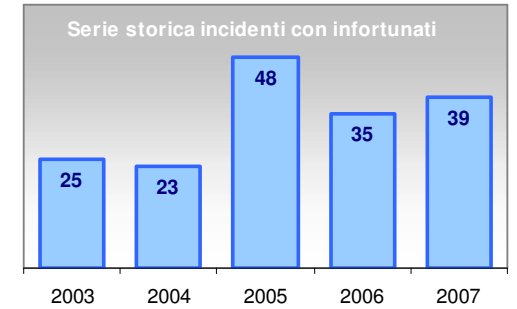

STRADA REGIONALE - SR6 "Eridania Occidentale"

Anno 2007	Incidenti totali	di cui senza specifica km	Morti	Feriti
Occhiobello	27	15	3	26
Stienta	8	3		4
Gaiba	1	1		3
Ficarolo	3	1		2
Salara	3	2		4
Calto	2			
Castelmassa	2		1	3
Totale SR6	46	22	4	42

Incidenti totali anno 2007

Tavola_5 - SR6

Tipologia strade

STRADA REGIONALE - SR88 "Rodigina"

Anno 2007	Incidenti totali	di cui senza specifica km	Morti	Feriti
Rovigo	17	4		15
Villanova del Ghebbo	5	1	2	8
Lendinara	21	13		14
Badia Polesine	15	6	1	19
Totale SR88	58	24	3	56

Incidenti totali anno 2007

Tavola_6 - SR88

Tipologia strade

STRADA REGIONALE - SR443 "di Adria"

Anno 2007	Incidenti totali	di cui senza specifica km	Morti	Feriti
Rovigo	6			6
Villadose	19	4	2	24
Ceregnano	1	1		
Adria	10	3		7
Totale SR443	36	8	2	37