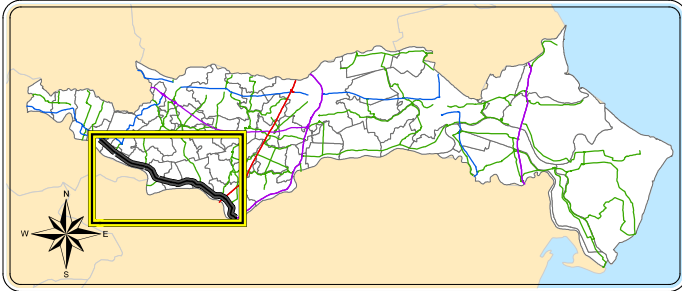

STRADA REGIONALE - SR6 "Eridania Occidentale"

Anno 2007	Incidenti totali	di cui senza specifica km	Morti	Feriti
Occhiobello	27	15	3	26
Stienta	8	3		4
Gaiba	1	1		3
Ficarolo	3	1		2
Salara	3	2		4
Calto	2			
Castelmassa	2		1	3
Totale SR6	46	22	4	42

Incidenti totali anno 2007

Tavola_5 - SR6

Tipologia strade

STRADA REGIONALE - SR88 "Rodigina"

Anno 2007	Incidenti totali	di cui senza specifica km	Morti	Feriti
Rovigo	17	4		15
Villanova del Ghebbo	5	1	2	8
Lendinara	21	13		14
Badia Polesine	15	6	1	19
Totale SR88	58	24	3	56

Incidenti totali anno 2007

Tavola_6 - SR88

Tipologia strade

STRADA REGIONALE - SR443 "di Adria"

Anno 2007	Incidenti totali	di cui senza specifica km	Morti	Feriti
Rovigo	6			6
Villadose	19	4	2	24
Ceregnano	1	1		
Adria	10	3		7
Totale SR443	36	8	2	37