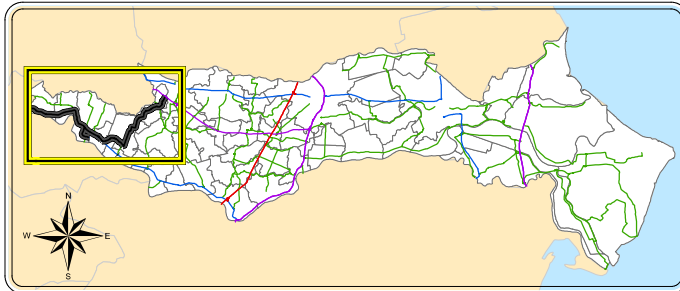

Incidenti totali anno 2007

Tavola_7 - SR443

Tipologia strade

STRADA REGIONALE - SR482 "Altopolesana"

Anno 2007	Incidenti totali	di cui senza specifica km	Morti	Feriti
Melara	3			3
Bergantino	5			4
Castelnovo Bariano	5			5
Castelmassa	8	1		9
Ceneselli	8			11
Giacciano con Baruchella	6			3
Totale SR482	35	1	0	35