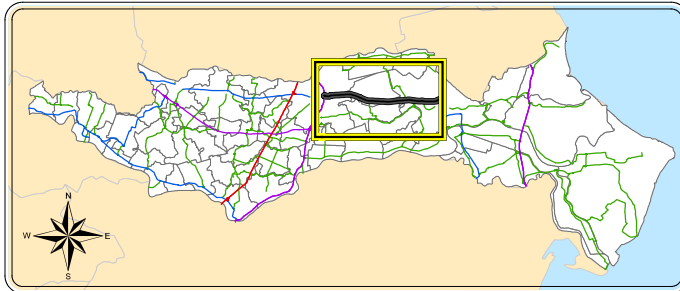

Incidenti totali anno 2007

Tavola_6 - SR88

Tipologia strade

STRADA REGIONALE - SR443 "di Adria"

Anno 2007	Incidenti totali	di cui senza specifica km	Morti	Feriti
Rovigo	6			6
Villadose	19	4	2	24
Ceregnano	1	1		
Adria	10	3		7
Totale SR443	36	8	2	37