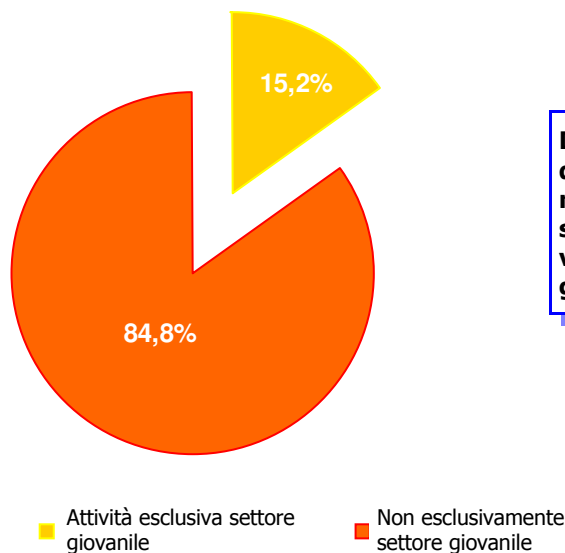

Numero di società/associazioni sportive affiliate che hanno svolto attività esclusivamente nel settore giovanile negli anni 2006 e 2007

Federazione / Ente	2007	2006
CSI	8	16
FCI	8	4
FIBS - ASD Club Rovigo	3	2
FIDAL	1	1
FIDS	1	n.d.
FIGC	18	18
FIHP	1	n.d.
FIJLKAM	3	9
FIP	12	n.d.
FIPAV	3	n.d.
FIPSAS	0	3
FIR	4	3
FISD - UNISPORT - CIP	0	1
FITARCO	1	1
FITET	1	n.d.
U.S. ACLI	8	8
UISP	3	2
	75	68

Fonte: Federazioni sportive ed Enti di promozione sportiva della provincia di Rovigo

n.d. dato non disponibile

Delle federazioni/ enti di promozione sportiva rispondenti, il 15,2% svolge attività esclusivamente nel settore giovanile.

Fonte: Tabella precedente