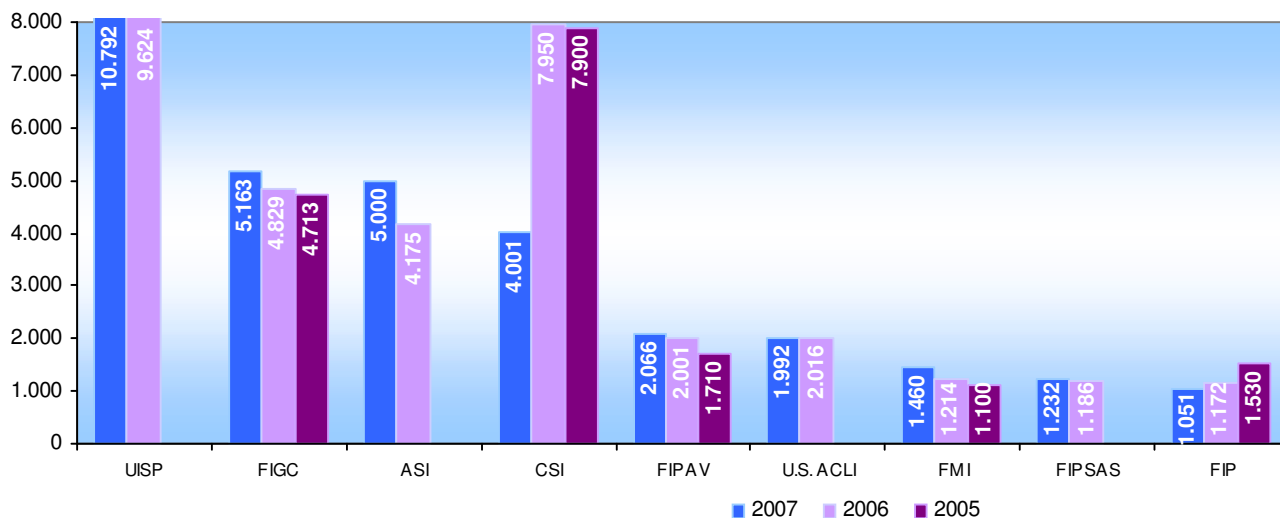

Confronto tra il numero di tesserati totali per Federazione/ Ente di promozione sportiva relativamente agli anni 2005, 2006 e 2007

Federazioni/Enti con più di 1.000 tesserati