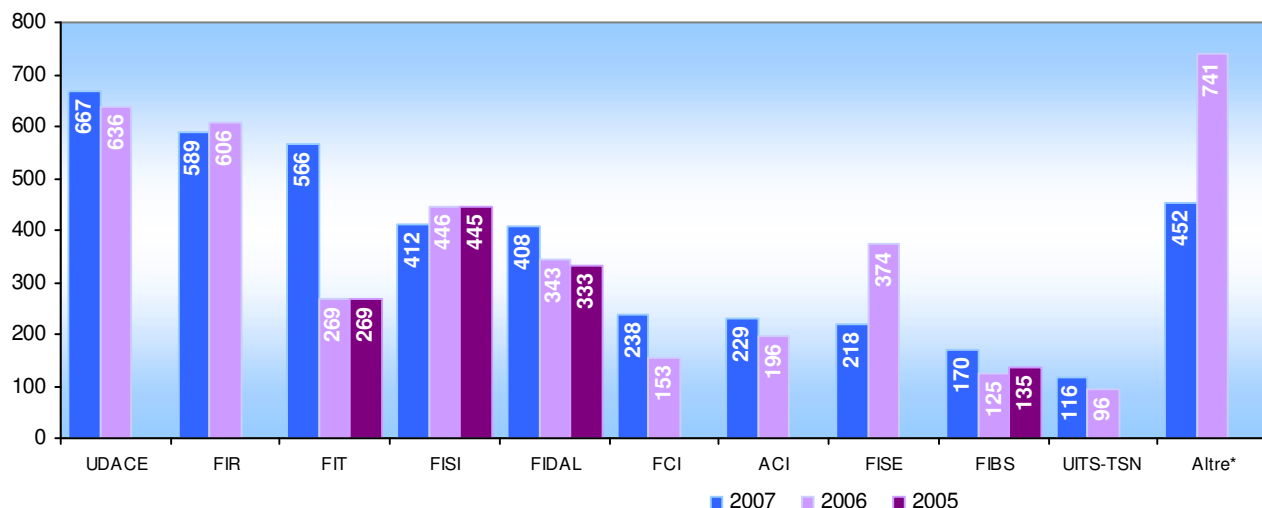

Federazioni/Enti con meno di 1.000 tesserati

Fonte: Tabella precedente

*Altre: somma delle federazioni con meno di 100 tesserati

Nota: i grafici sono relativi alle Federazioni/Enti che hanno fornito i dati sia nel 2006 che nel 2007, ove presenti sono inseriti anche quelli relativi al 2005

PRIME 10 DISCIPLINE PER NUMERO DI TESSERATI IN PROVINCIA DI ROVIGO AL 31/12/2007

CALCIO E CALCETTO*	10.387
NUOTO E SPORT ACQUATICI	3.461
PALLAVOLO	2.233
MOTOCICLISMO	1.809
GINNASTICA E DANZA	1.795
CICLISMO	1.416
PESCA SPORTIVA E ATTIVITA' SUBACQUEE	1.232
PALLACANESTRO	1.134
TENNIS	806
RUGBY	589

Fonte: Federazioni sportive ed Enti di promozione sportiva della provincia di Rovigo

* Calcio e calcetto comprende i dati di FIGC calcio, ACLI e UISP calcio e calcetto a 5 e a 7.

Nota: per l'anno 2007 mancano i dati suddivisi per disciplina del CSI e quindi non conteggiati in questa tabella